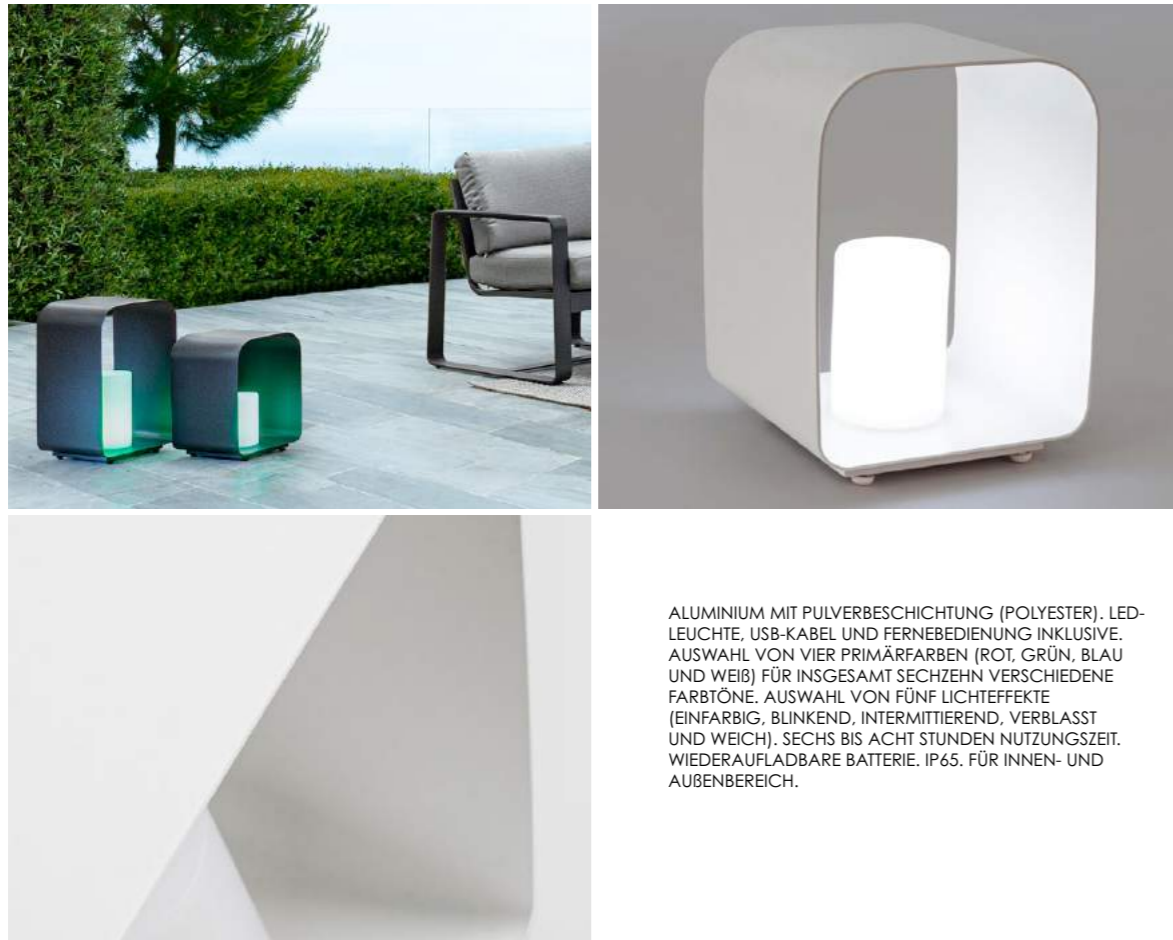

STRUKTUR AUS KERAMIK, ELEKTROLYTISCHES LACKIEREN. FUER INNEN- UND AUSSENNUTZUNG GEEIGNET.

LED LAMPEN

ALUMINIUM MIT PULVERBESCHICHTUNG (POLYESTER). LED-LEUCHTE, USB-KABEL UND FERNBEDIENUNG INKLUSIVE. AUSWAHL VON VIER PRIMÄRFARBEN (ROT, GRÜN, BLAU UND WEIß) FÜR INSGESAMT SECHZEHN VERSCHIEDENE FARBTÖNE. AUSWAHL VON FÜNF LICHTEFFEKTE (EINFARBIG, BLINKEND, INTERMITTIEREND, VERBLASST UND WEICH). SECHS BIS ACHT STUNDEN NUTZUNGSZEIT. WIEDERAUFLADBARE BATTERIE. IP65. FÜR INNEN- UND AUßENBEREICH.