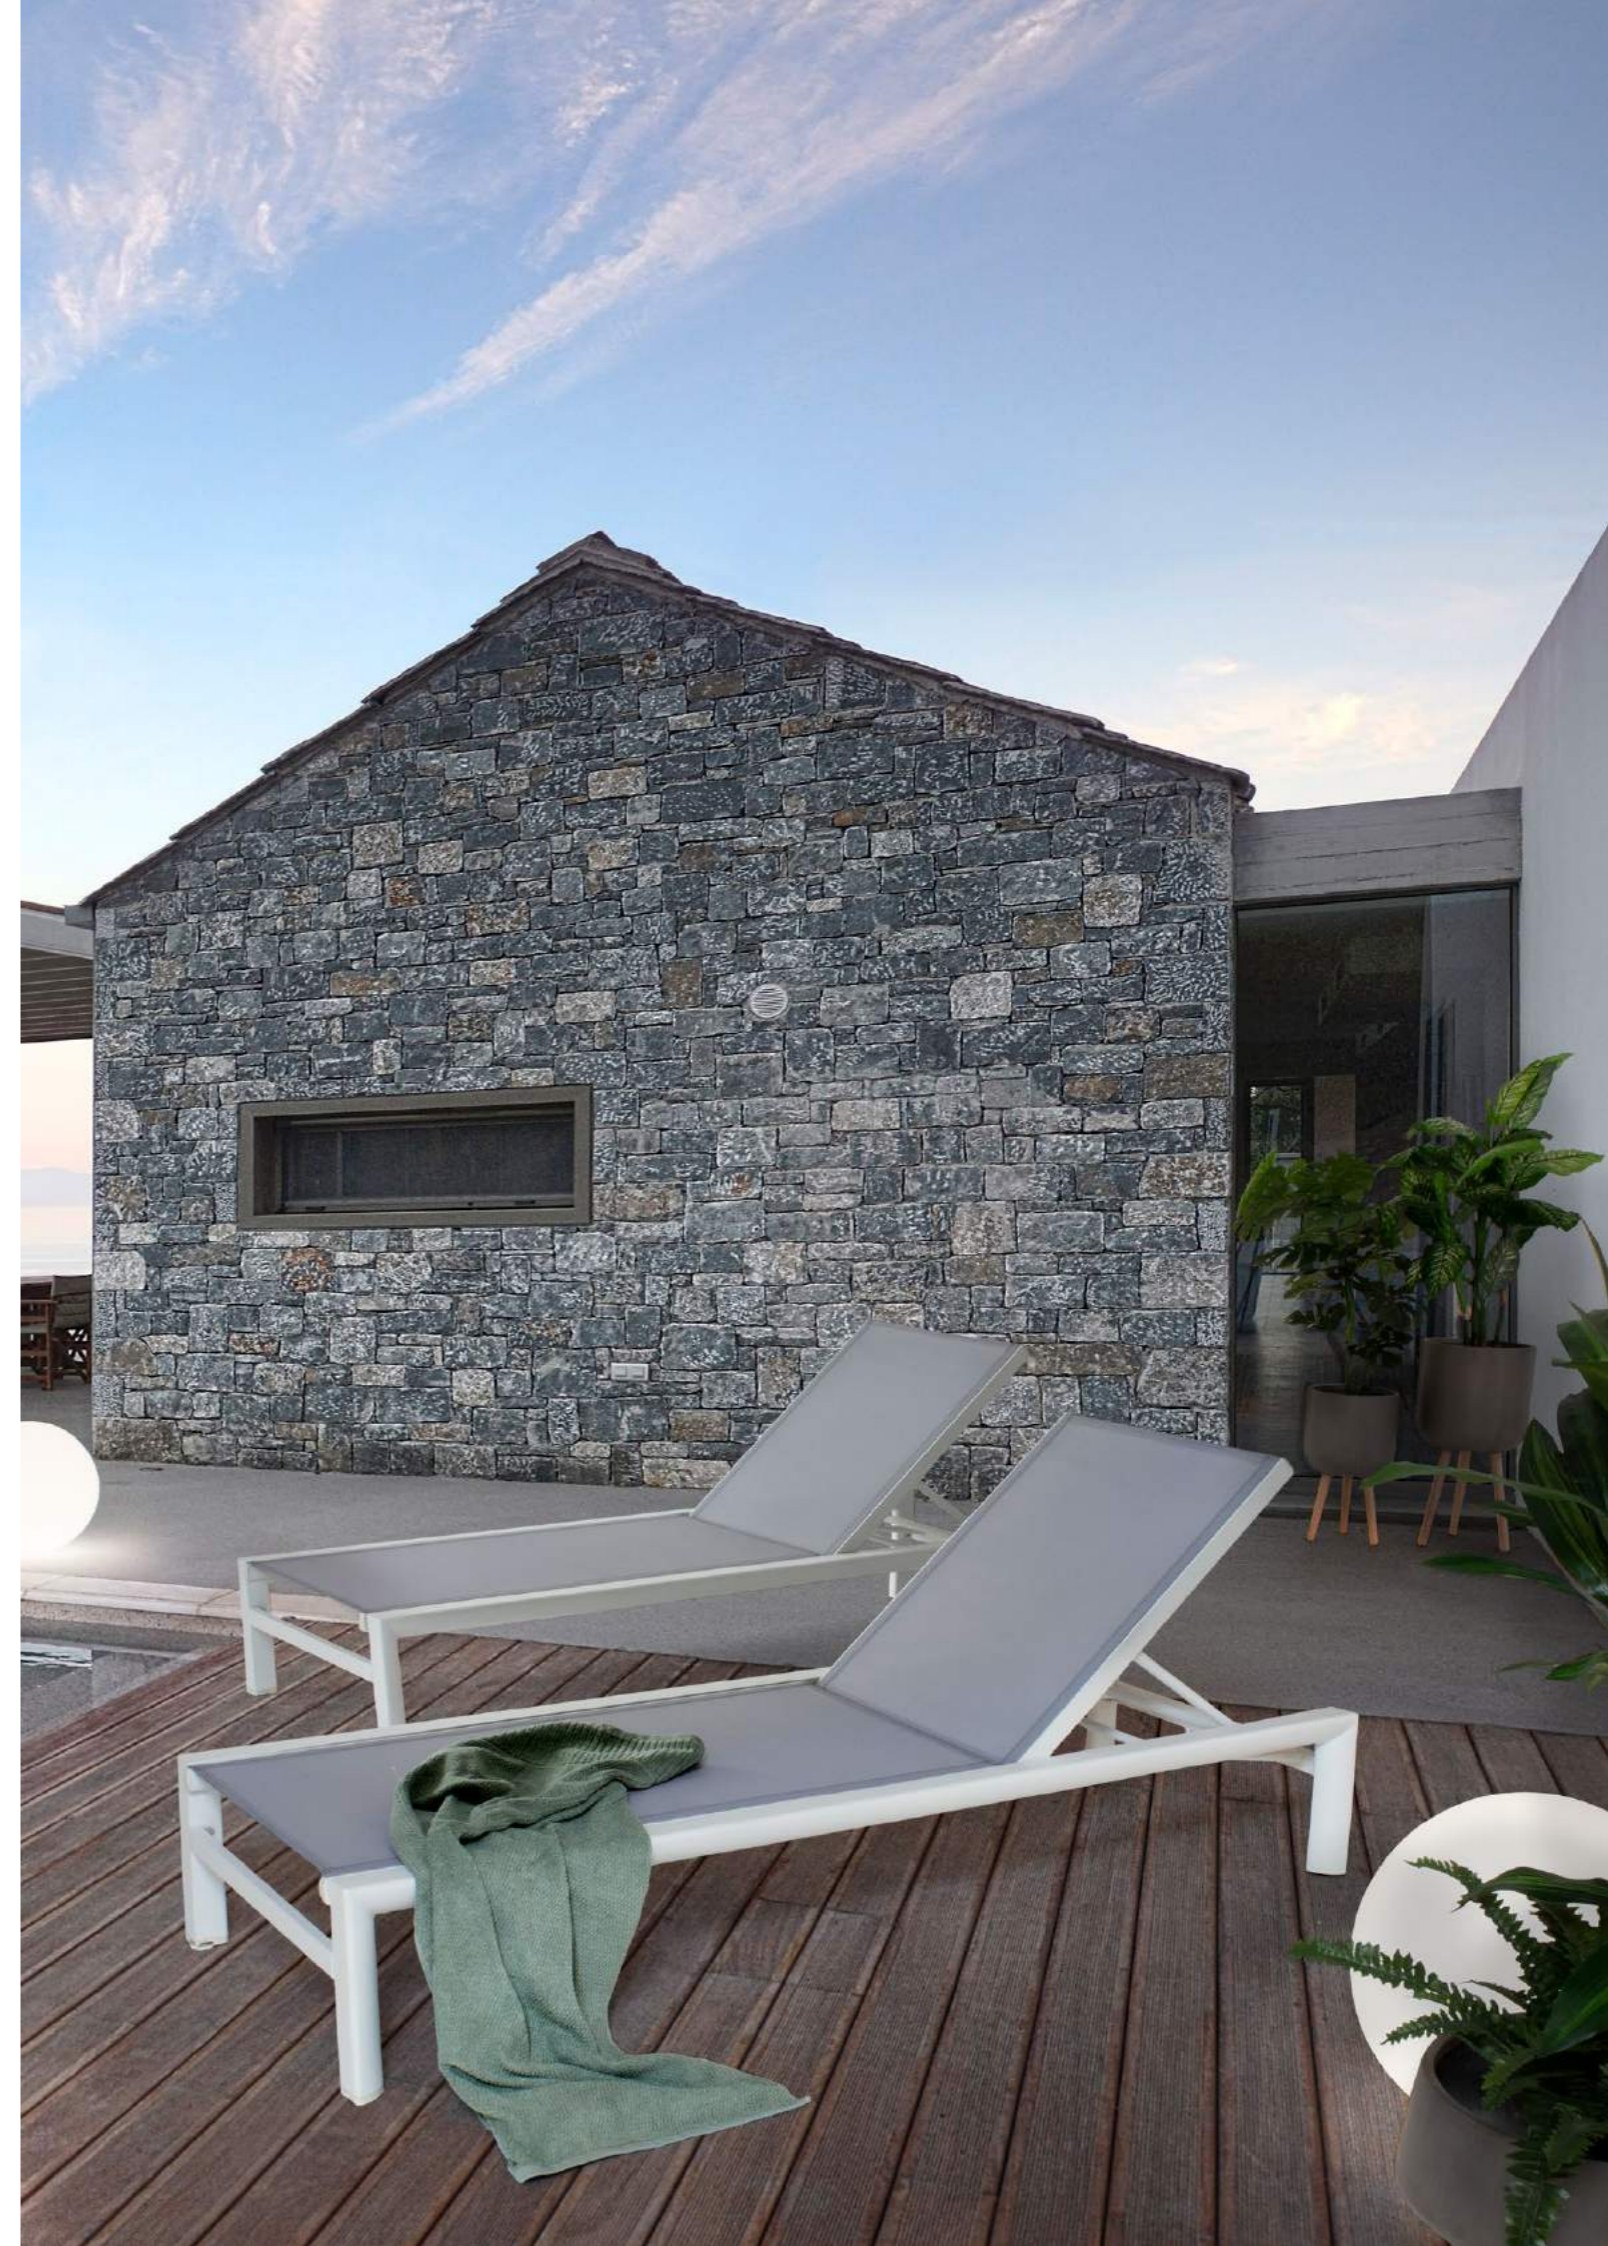

Cod 0663180

SKIPPER NEW SONNENLIEGE M-RÄD WEISS YK11
(Dim 74a | 200b | 98h | 32h1)
moq 1 | inner 1 | master 1

GESTELL AUS PULVERBESCHICHTETEM (POLYESTER) ALUMINIUM. SITZ U. RÜCKENLEHNE AUS TEXTILENE 1X1. VERSTELLBARE RÜCKENLEHNE (4-STUFIG). SCHRAUBEN AUS EDELSTAHL. ZUM MONTIEREN.