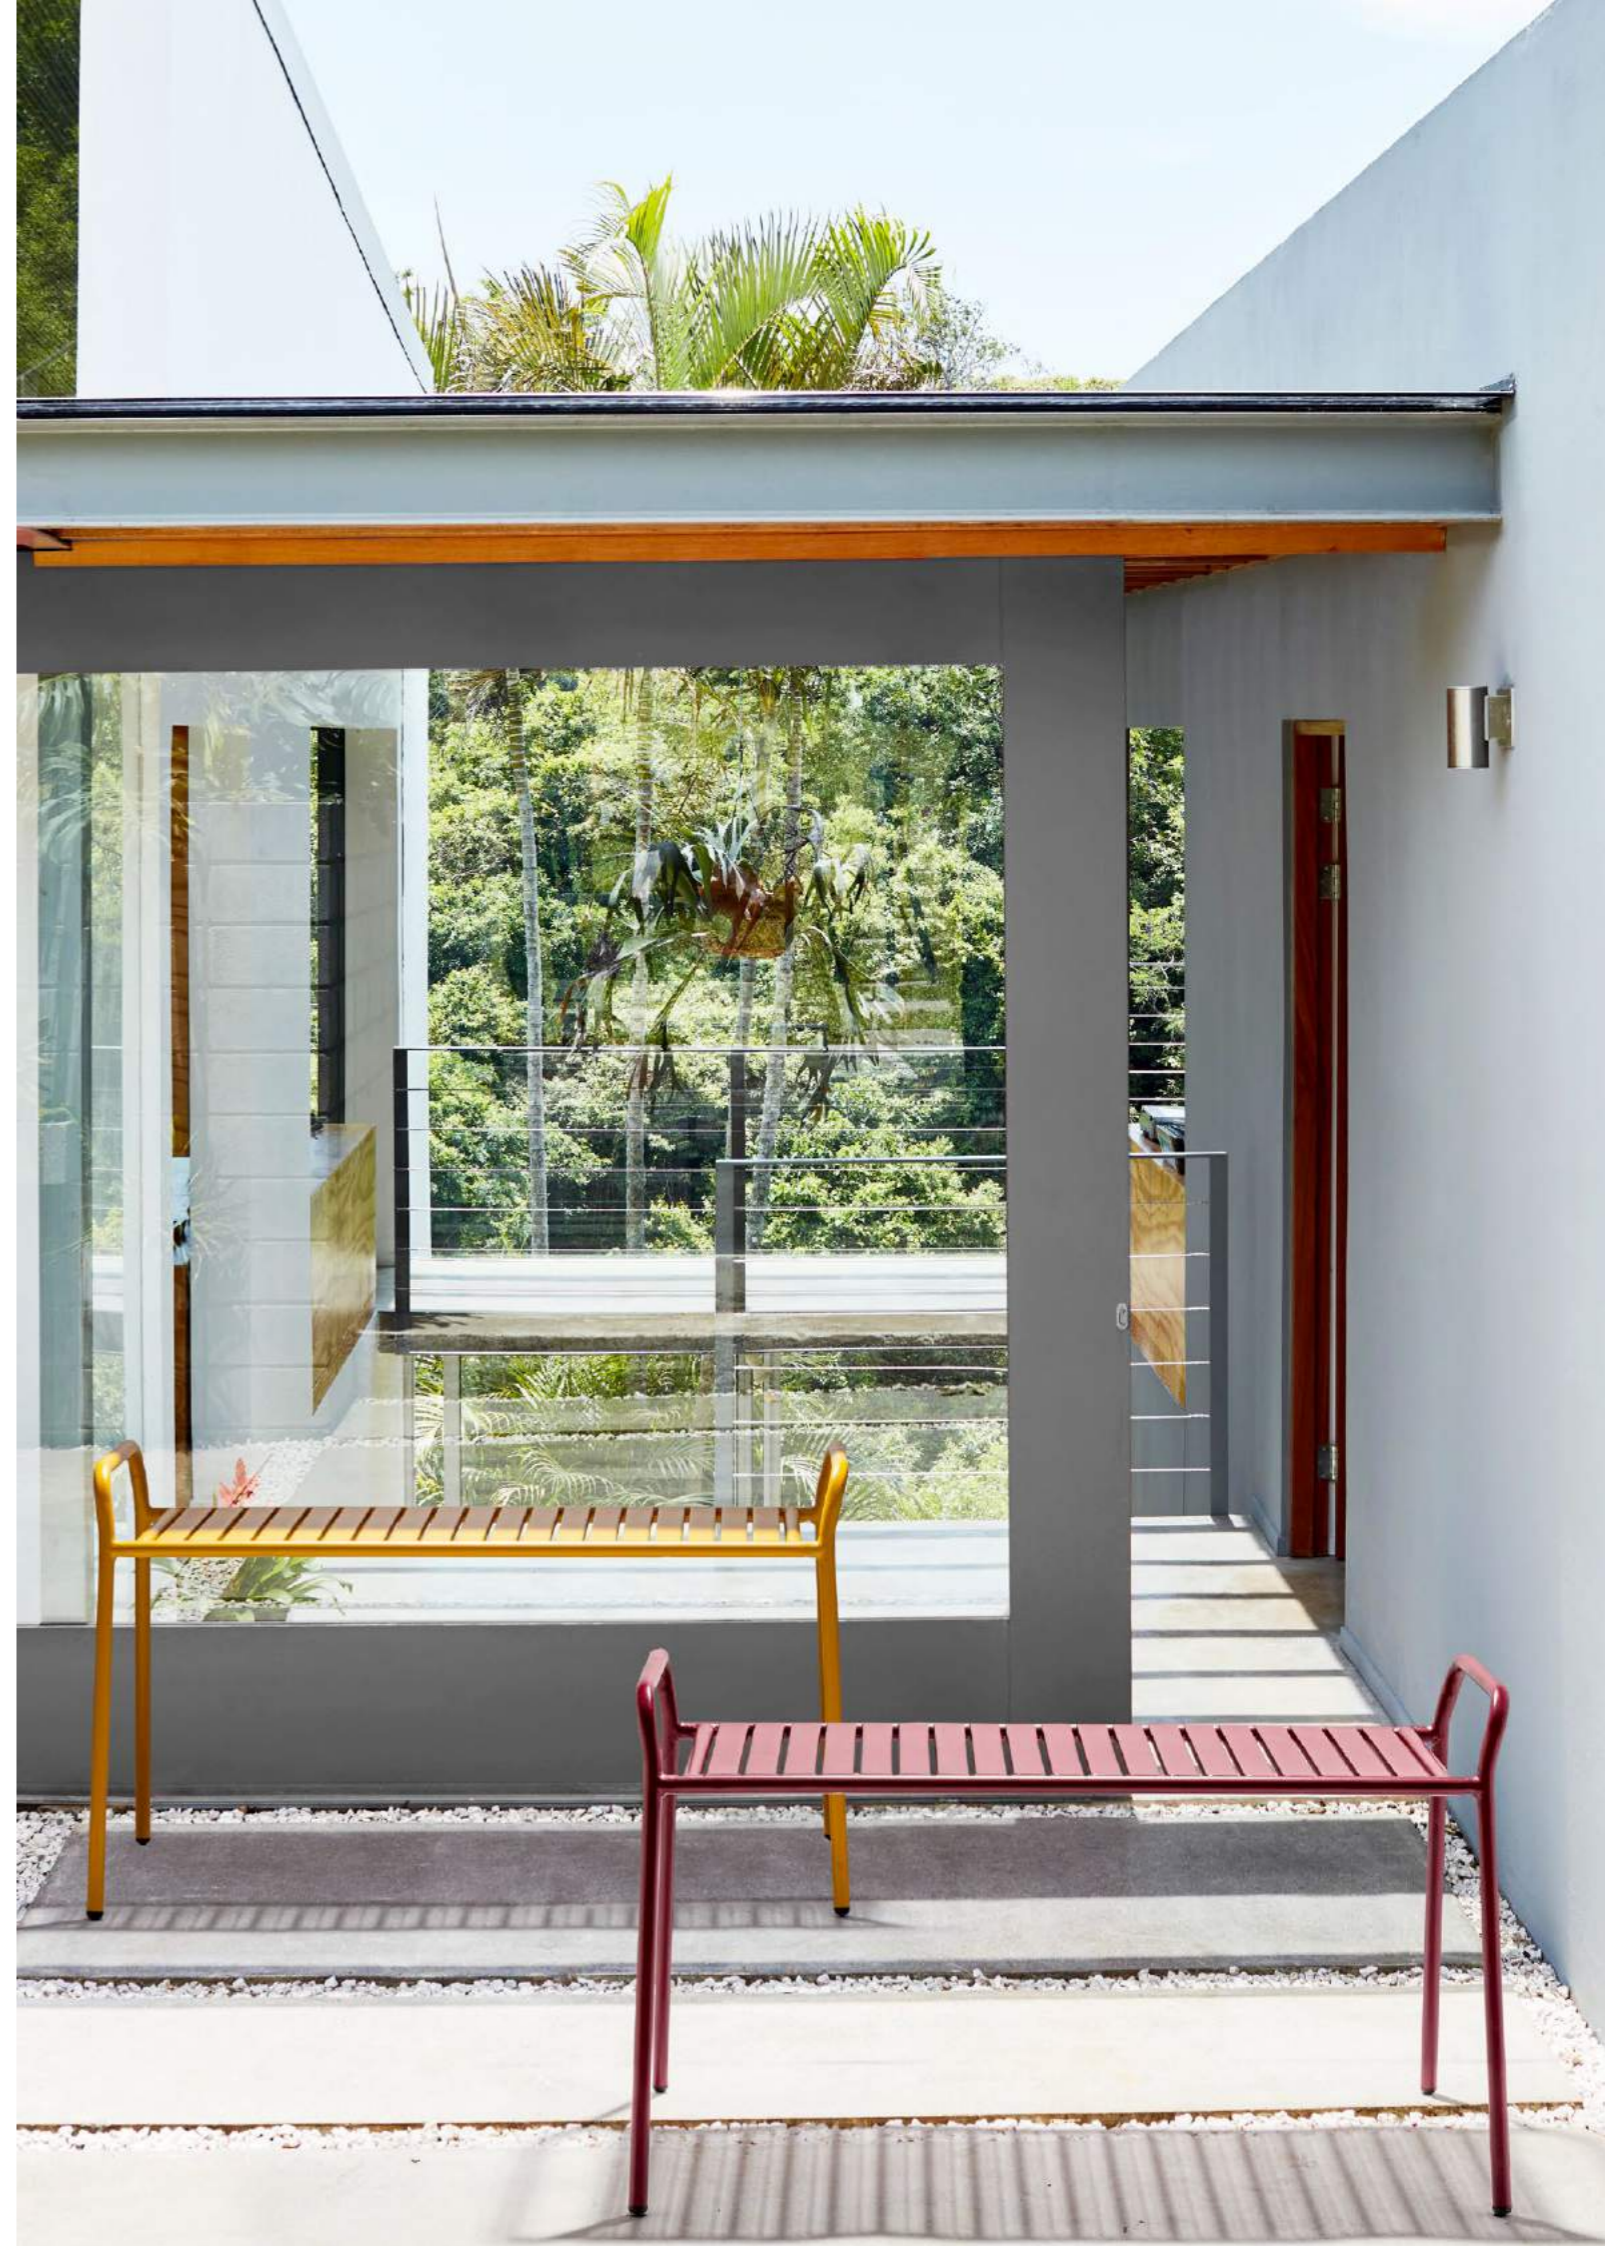

Lillian & Dalya

MATTBEHANDELT (E-COATING) STAHL FÜR
OUTDOOR UND MIT PULVERBESCHICHTUNG
(POLYESTER). ZU MONTIEREN.

BEHANDELT (E-COATING) STAHL FÜR
OUTDOOR, MIT PULVERBESCHICHTUNG
(POLYESTER) UND MIT MATTER
FEINBEARBEITUNG. STAPELBAR. VERPACKUNG
OHNE KARTON.