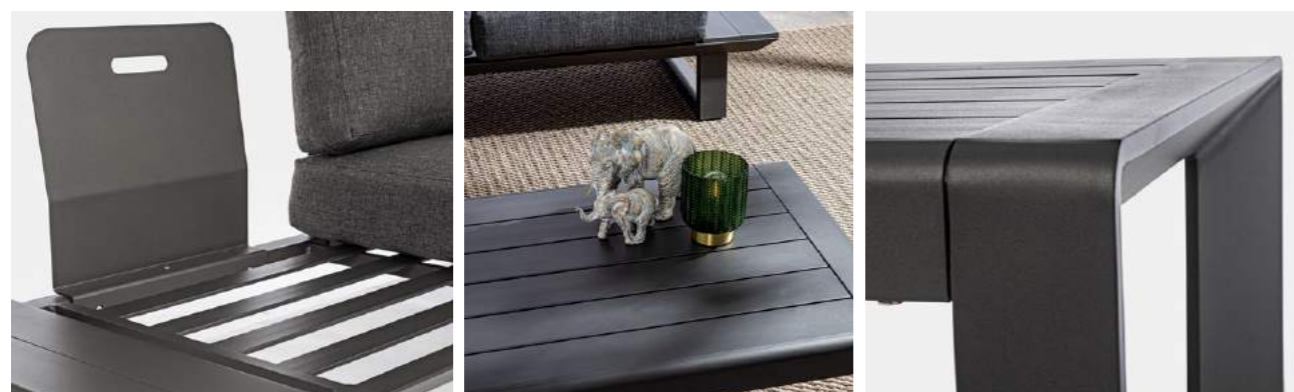

GESTELL UND TISCHPLATTE AUS ALUMINIUM, (POLYESTER) PULVERBESCHICHTET. EDELSTAHLSCHEUBEN. BEINE ZUM ZUSAMMENBAUEN.

Konnor

Konnor

FARBCODE CX23

Cod 0662758

ECKSITZGRUPPE KONNOR M-K ANTHR CX23

(Dim B 211a | 73.4b | 80h | 43h1 | 68h3 / B 214a | 73.4b | 80h | 43h1 | 68h3 / C 100a | 60b | 40h)
moq 1 | inner 1 | master 1

ALUMINIUM MIT PULVERBESCHICHTUNG (POLYESTER). ABZIEHBARE KISSEN MIT OLEFIN STOFF (100% POLYPROPYLEN). BEINE UND RÜCKLEHNEN ZU MONTIEREN.

Cod 0662286

STAPELB. ROLLENLIEGE KONNOR ANTHR.CX23

(Dim 78a | 195b | 90h | 32h1)
moq 4 | inner 4 | master 4ALUMINIUMGESTELL. (POLYESTER) PULVERBESCHICHTET. SITZ UND RÜCKENLEHNE IN TEXTILENE 1X1.
KUNSTSTOFFRÄDER UND EDELSTAHLSCRAUBEN. RÜCKENLEHNE KLAPPBAR (6 POSITIONEN). STAPELBAR.