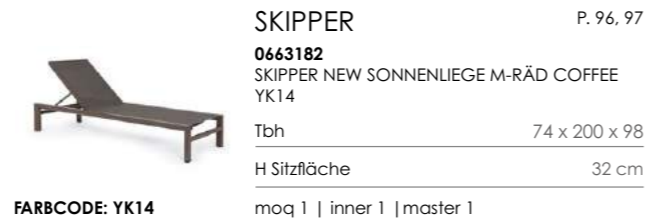

GESTELL AUS PULVERBESCHICHTETEM (POLYESTER) ALUMINIUM. KUNSTFASERGEFLECHT (MULTI-SIZE). FREI VERSTELLBARE RÜCKENLEHNE. KISSEN MIT ABNEHMbareM OLEFIN-BEZUG (100% POLYPROPYLEN). RÜCKENLEHNE ZUM MONTIEREN.

GESTELL AUS TEAKÄSTEN, SITZFLÄCHE UND RÜCKLEHNE MIT GEWIRR AUS KUNSTFASER (VIRO). ZÜRÜCKKLAPPBARE RÜCKLEHNE (4 POSITIONEN). ES WIRD EMPFOHLEN, DEN ARTIKEL NICHT DIREKTEM SONNENLICHT UND SCHLECHTEN WETTERBEDINGUNGEN AUSZUSETZEN. DIE URSPRÜNGLICHEN FORMEN, DIE AUS HOLZ GESCHAFFEN WURDEN, SIND NUR INDICATIV, ALLE PRODUKTE WERDEN UNTERSCHIEDLICH SEIN. RISSE UND KLEINE RISSE IN DEM GESTELL SIND ALS NATÜRLICHE BEDINGUNGEN DES PRODUKTES ANZUSEHEN.

GESTELL AUS PULVERBESCHICHTETEM (POLYESTER) ALUMINIUM. SITZ U. RÜCKENLEHNE AUS TEXTILENE 1X1. VERSTELLBARE RÜCKENLEHNE (4-STUFIG). SCHRAUBEN AUS EDELSTAHL. ZUM MONTIEREN.

TEAKHOLZ-GESTELL (KLASSE A) - SVLK (ZERTIFIZIERTES HOLZ AUS NACHHALTIGEN WÄLDER STAMMEND), MECHANISCHE FERTIGUNG. KLEINEISEN AUS GALVANISIERTEM STAHL. KUNSTSTOFFRÄDER. KLAPPBARE RÜCKENLEHNE (4 POSITIONEN). AUSZIEHBARES TABLETT. BEINE ZUM ZUSAMMENBAUEN.

AKAZIENHOLZ, ÖLFEINBEARBEITUNG, KLEINEISEN AUS GALVANISIERTEM STAHL. PRODUKT ZUM ZUSAMMENBAUEN.

GESTELL AUS TEAKHOLZ 100% FSC. RÜCKENLEHNE VERSTELLBAR (3 POSITIONEN). ZUSAMMENKLAPPBAR.

AKAZIENHOLZ, ÖLFEINBEARBEITUNG, KLEINEISEN AUS GALVANISIERTEM STAHL.

GESTELL AUS ALUMINIUM MIT PULVERBESCHICHTUNG (POLYESTER). BESpanNUNG AUS TEXTILEN 2X1 8MIT POLSTERUNG). ZÜRÜCKKLAPPBARE RÜCKLEHNE (5 POSITIONEN). RÄDER AUS KUNSTSTOFF. VERPACKUNG OHNE KARTON.

AKAZIENHOLZ MIT ÖLFEINBEARBEITUNG. KLEINEISEN AUS GALVANISIERTEM STAHL. SPUN POLYESTERGeweBE 320G. 4 POSITIONEN.