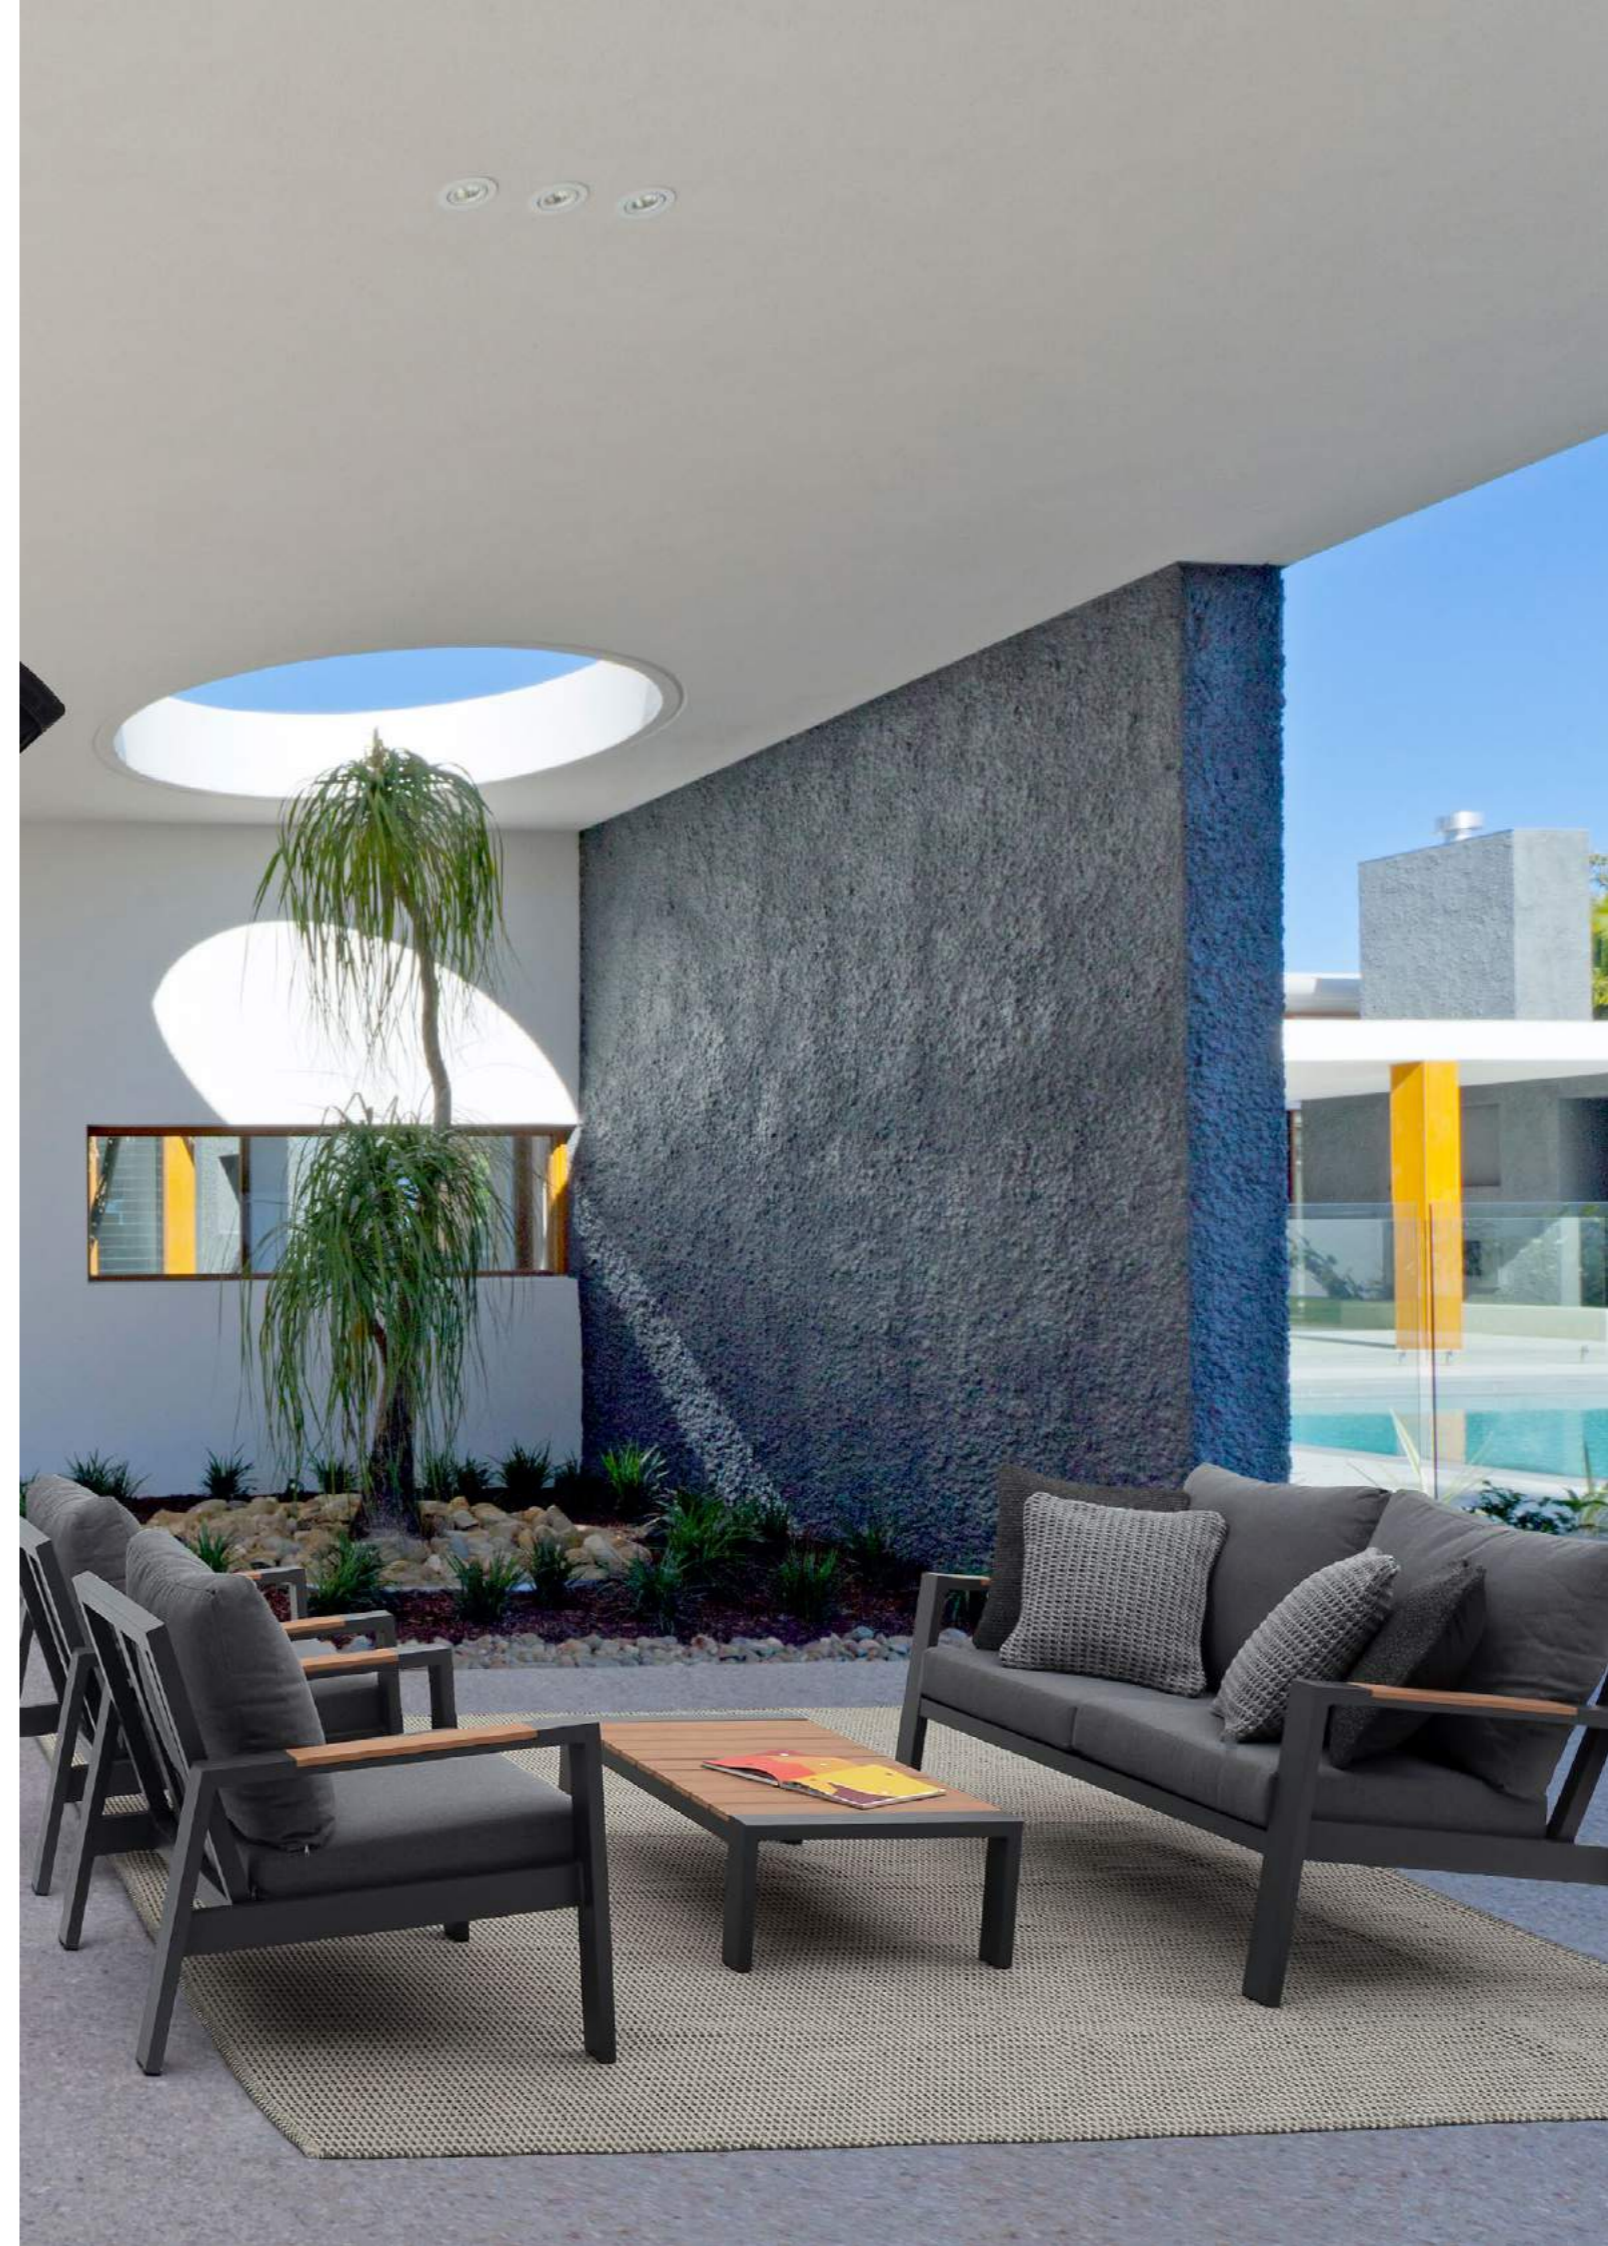

Einar, Isak & Ernst

FARBCODE SJ61

Cod 0663231

EINAR LOUNGE-SET4 M-KISS. ANTHR. SJ61
(Dim A 84a | 84b | 72.5h | 42h1 | 57h2 / B 152a | 84b | 72.5h | 42h1 | 57h2 / C
106a | 60b | 28h)
moq 1 | inner 1 | master 1

GESTELL AUS PULVERBESCHICHTETEM (POLYESTER) ALUMINIUM. ARML. U. TISCHPLATTE AUS POLYWOOD (HOLZÄHNLICHER VERBUNDWERKSTOFF) 90%
POLYSTYROL 10% SBS TEAKFARBEN. KISSEN MIT ABNEHMBAREM BEZUG AUS POLYESTER. SCHRAUBEN AUS VERZINKTEM STAHL. ZUM MONTIEREN.

Cod 0662182

SITZBANK ISAK ANTHRAZIT SJ61
(Dim 123a | 59b | 86h | 43h1 | 62h2)
moq 1 | inner 1 | master 1

ALUMINIUMGESTELL MIT SATINSTAHL FEINBEARBEITUNG.
SITZ, RÜCKENLEHNE UND ARMLEHNEN IN POLYWOOD
(VERBUNDWERKSTOFF VOM ASPEKT ÄHNLICH WIE HOLZ) 90%
POLYSTYREN 10% SBS. STAPELBAR.

Cod 0663229

ERNST LOUNGE-SET4 M-KISS. ANTHR. SJ61
(Dim A 73a | 77.5b | 85h | 45h1 | 60h2 | 75h3 / B 137a | 77.5b | 85h | 45h1 |
60h2 | 75h3 / C 107a | 57.5b | 40h)
moq 1 | inner 1 | master 1

GESTELL AUS PULVERBESCHICHTETEM (POLYESTER) ALUMINIUM. ARML. U. TISCHPLATTE AUS POLYWOOD (HOLZÄHNLICHER VERBUNDWERKSTOFF) 90%
POLYSTYROL 10% SBS TEAKFARBEN. KISSEN MIT ABNEHMBAREM BEZUG AUS POLYESTER. SCHRAUBEN AUS VERZINKTEM STAHL. ZUM MONTIEREN.