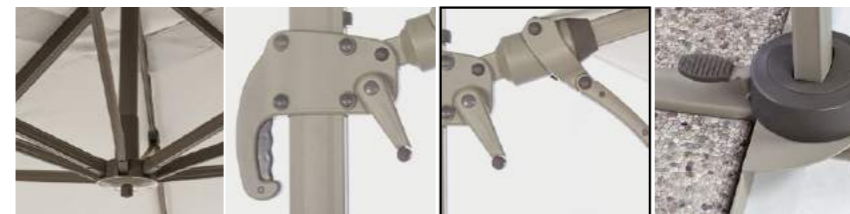

Cod 0795364
LED SONNENSCHIRMLAMPE
(Dim Ø15a | 4.5h)
moq 1 | inner 1 | master 20

Saragozza

VERFÜGBAR IN 3 GRÖSSEN:
2X3 - 3X3 - 3X4

AMPELSCHIRM SARAGOZZA SAND

***Cod 0795741** (Dim 200a | 300b | 260h) moq 1 | inner 1 | master 1
***Cod 0795742** (Dim 300a | 300b | 255h) moq 1 | inner 1 | master 1
***Cod 0795560** (Dim 300a | 400b | 275h) moq 1 | inner 1 | master 1