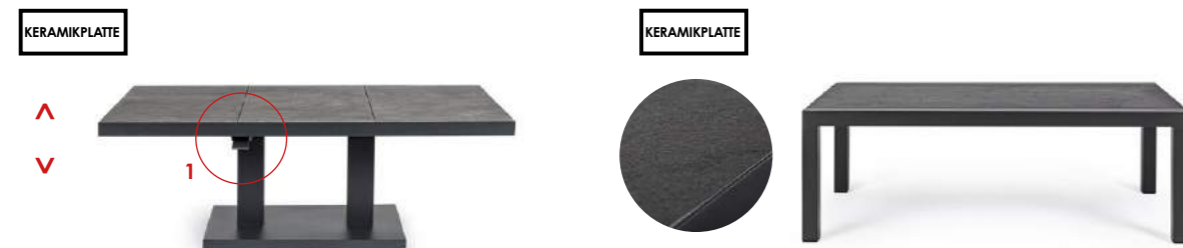

Mit einer einfachen Geste verwandeln Sie Ihren Couchtisch in einen Esstisch.

KERAMIKPLATTE

Cod 0663156
 TRUMAN TISCH 140X85X49/72 ANTHR. JX55
 (Dim 140a | 85b | 49/72h)
 moq 1 | inner 1 | master 1

GESTELL AUS PULVERBESCHICHTETEM (POLYESTER) ALUMINIUM. KERAMIK-TISCHPLATTE (STÄRKE 10MM). GRIFF FÜR HÖHENVERSTELLUNG. ZUM MONTIEREN.

GESTELL AUS ALUMINIUM MIT PULVERBESCHICHTUNG (POLYESTER). ZÜRÜCKKLAGBARE RÜCKLEHNE IN FREIER POSITION UND SITZFLÄCHE AUS TEXTILEN 1X1. ABZIEHBARE KISSEN MIT OLEFIN STOFF (100% POLYPROPYLEN).

Cod 0663156
 TRUMAN TISCH 140X85X49/72 ANTHR. JX55
 (Dim 140a | 85b | 49/72h)
 moq 1 | inner 1 | master 1

Cod 0663062
 COUCHTISCH KLEDI 120X70 ANTHR. JX55
 (Dim 120a | 70b | 43h)
 moq 1 | inner 1 | master 1

GESTELL AUS PULVERBESCHICHTETEM (POLYESTER) ALUMINIUM. KERAMIK-TISCHPLATTE (STÄRKE 10MM). GRIFF FÜR HÖHENVERSTELLUNG. ZUM MONTIEREN.