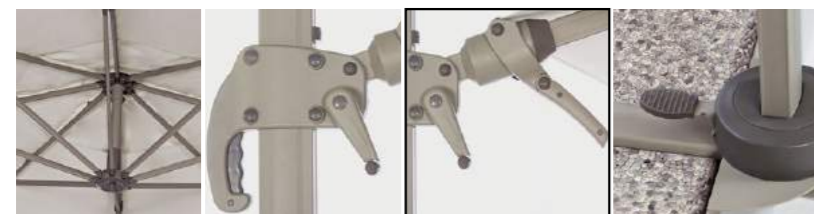

*Links-Rechts-Bewegung