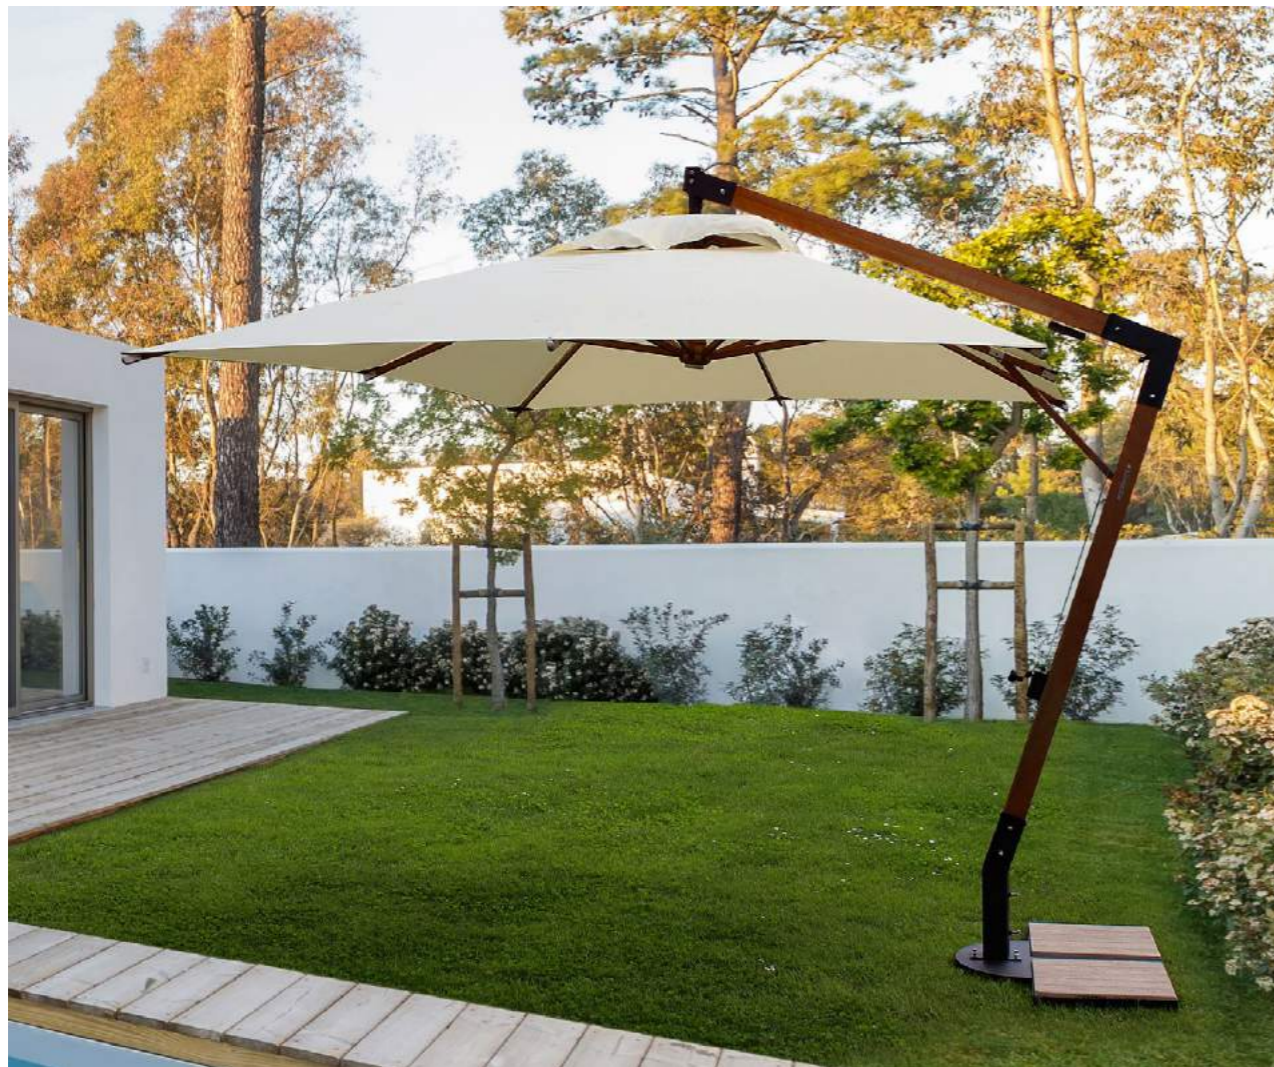

Capua

VERFÜGBAR IN 2 GRÖSSEN:
3X3 - 3X4

AMPELSCHIRM CAPUA ECRU

Cod 0795479 (Dim 300a | 300b | 320h) moq 1 | inner 1 | master 1
Cod 0795478 (Dim 300a | 400b | 320h) moq 1 | inner 1 | master 1