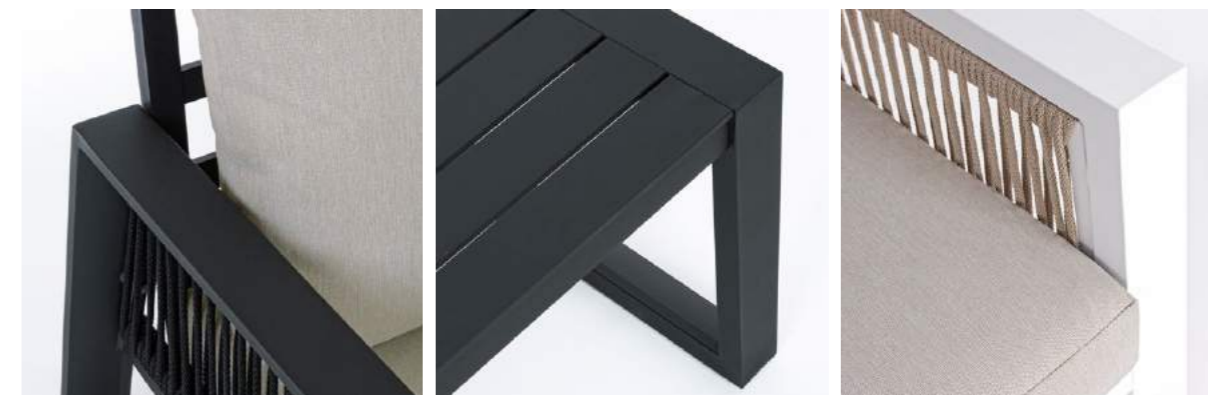

GESTELL AUS ALUMINIUM MIT PULVERBESCHICHTUNG (POLYESTER). SITZFLÄCHE AUS TEXTILENE. GEFLECHT AUS TEXTILENE-SCHNÜREN (5MM). KISSEN MIT ABZIEHBAREM BEZUG AUS SPUN POLY (POLYESTER). PRODUKT MUSS MONTIERT WERDEN.