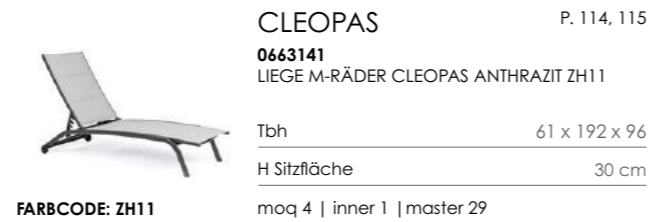

GESTELL AUS PULVERBESCHICHTETEM (POLYESTER) ALUMINIUM. KUNSTFASERGEFLECHT (MULTI-SIZE). FREI VERSTELLBARE RÜCKENLEHNE. KISSEN MIT ABNEHMbareM OLEFIN-BEZUG (100% POLYPROPYLEN). RÜCKENLEHNE ZUM MONTIEREN.

GESTELL AUS TEAKÄSTEN, SITZFLÄCHE UND RÜCKLEHNE MIT GEWIRR AUS KUNSTFASER (VIRO). ZÜRÜCKKLAPPBARE RÜCKLEHNE (4 POSITIONEN). ES WIRD EMPFOHLEN, DEN ARTIKEL NICHT DIREKTEM SONNENLICHT UND SCHLECHTEN WETTERBEDINGUNGEN AUSZUSETZEN. DIE URSPRÜNGLICHEN FORMEN, DIE AUS HOLZ GESCHAFFEN WURDEN, SIND NUR INDICATIV, ALLE PRODUKTE WERDEN UNTERSCHIEDLICH SEIN. RISSE UND KLEINE RISSE IN DEM GESTELL SIND ALS NATÜRLICHE BEDINGUNGEN DES PRODUKTES ANZUSEHEN.

GESTELL AUS PULVERBESCHICHTETEM (POLYESTER) ALUMINIUM. SITZ U. RÜCKENLEHNE AUS TEXTILENE 1X1. VERSTELLBARE RÜCKENLEHNE (4-STUFIG). SCHRAUBEN AUS EDELSTAHL. ZUM MONTIEREN.

TEAKHOLZ-GESTELL (KLASSE A) - SVLK (ZERTIFIZIERTES HOLZ AUS NACHHALTIGEN WÄLDER STAMMEND), MECHANISCHE FERTIGUNG. KLEINEISEN AUS GALVANISIERTEM STAHL. KUNSTSTOFFRÄDER. KLAPPBARE RÜCKENLEHNE (4 POSITIONEN). AUSZIEHBARES TABLETT. BEINE ZUM ZUSAMMENBAUEN.

AKAZIENHOLZ, ÖLFEINBEARBEITUNG, KLEINEISEN AUS GALVANISIERTEM STAHL. PRODUKT ZUM ZUSAMMENBAUEN.

GESTELL AUS TEAKHOLZ 100% FSC. RÜCKENLEHNE VERSTELLBAR (3 POSITIONEN). ZUSAMMENKLAPPBAR.

AKAZIENHOLZ, ÖLFEINBEARBEITUNG, KLEINEISEN AUS GALVANISIERTEM STAHL.

GESTELL AUS ALUMINIUM MIT PULVERBESCHICHTUNG (POLYESTER). BESpanNUNG AUS TEXTILEN 2X1 8MIT POLSTERUNG). ZÜRÜCKKLAPPBARE RÜCKLEHNE (5 POSITIONEN). RÄDER AUS KUNSTSTOFF. VERPACKUNG OHNE KARTON.

AKAZIENHOLZ MIT ÖLFEINBEARBEITUNG. KLEINEISEN AUS GALVANISIERTEM STAHL. SPUN POLYESTERGeweBE 320G. 4 POSITIONEN.