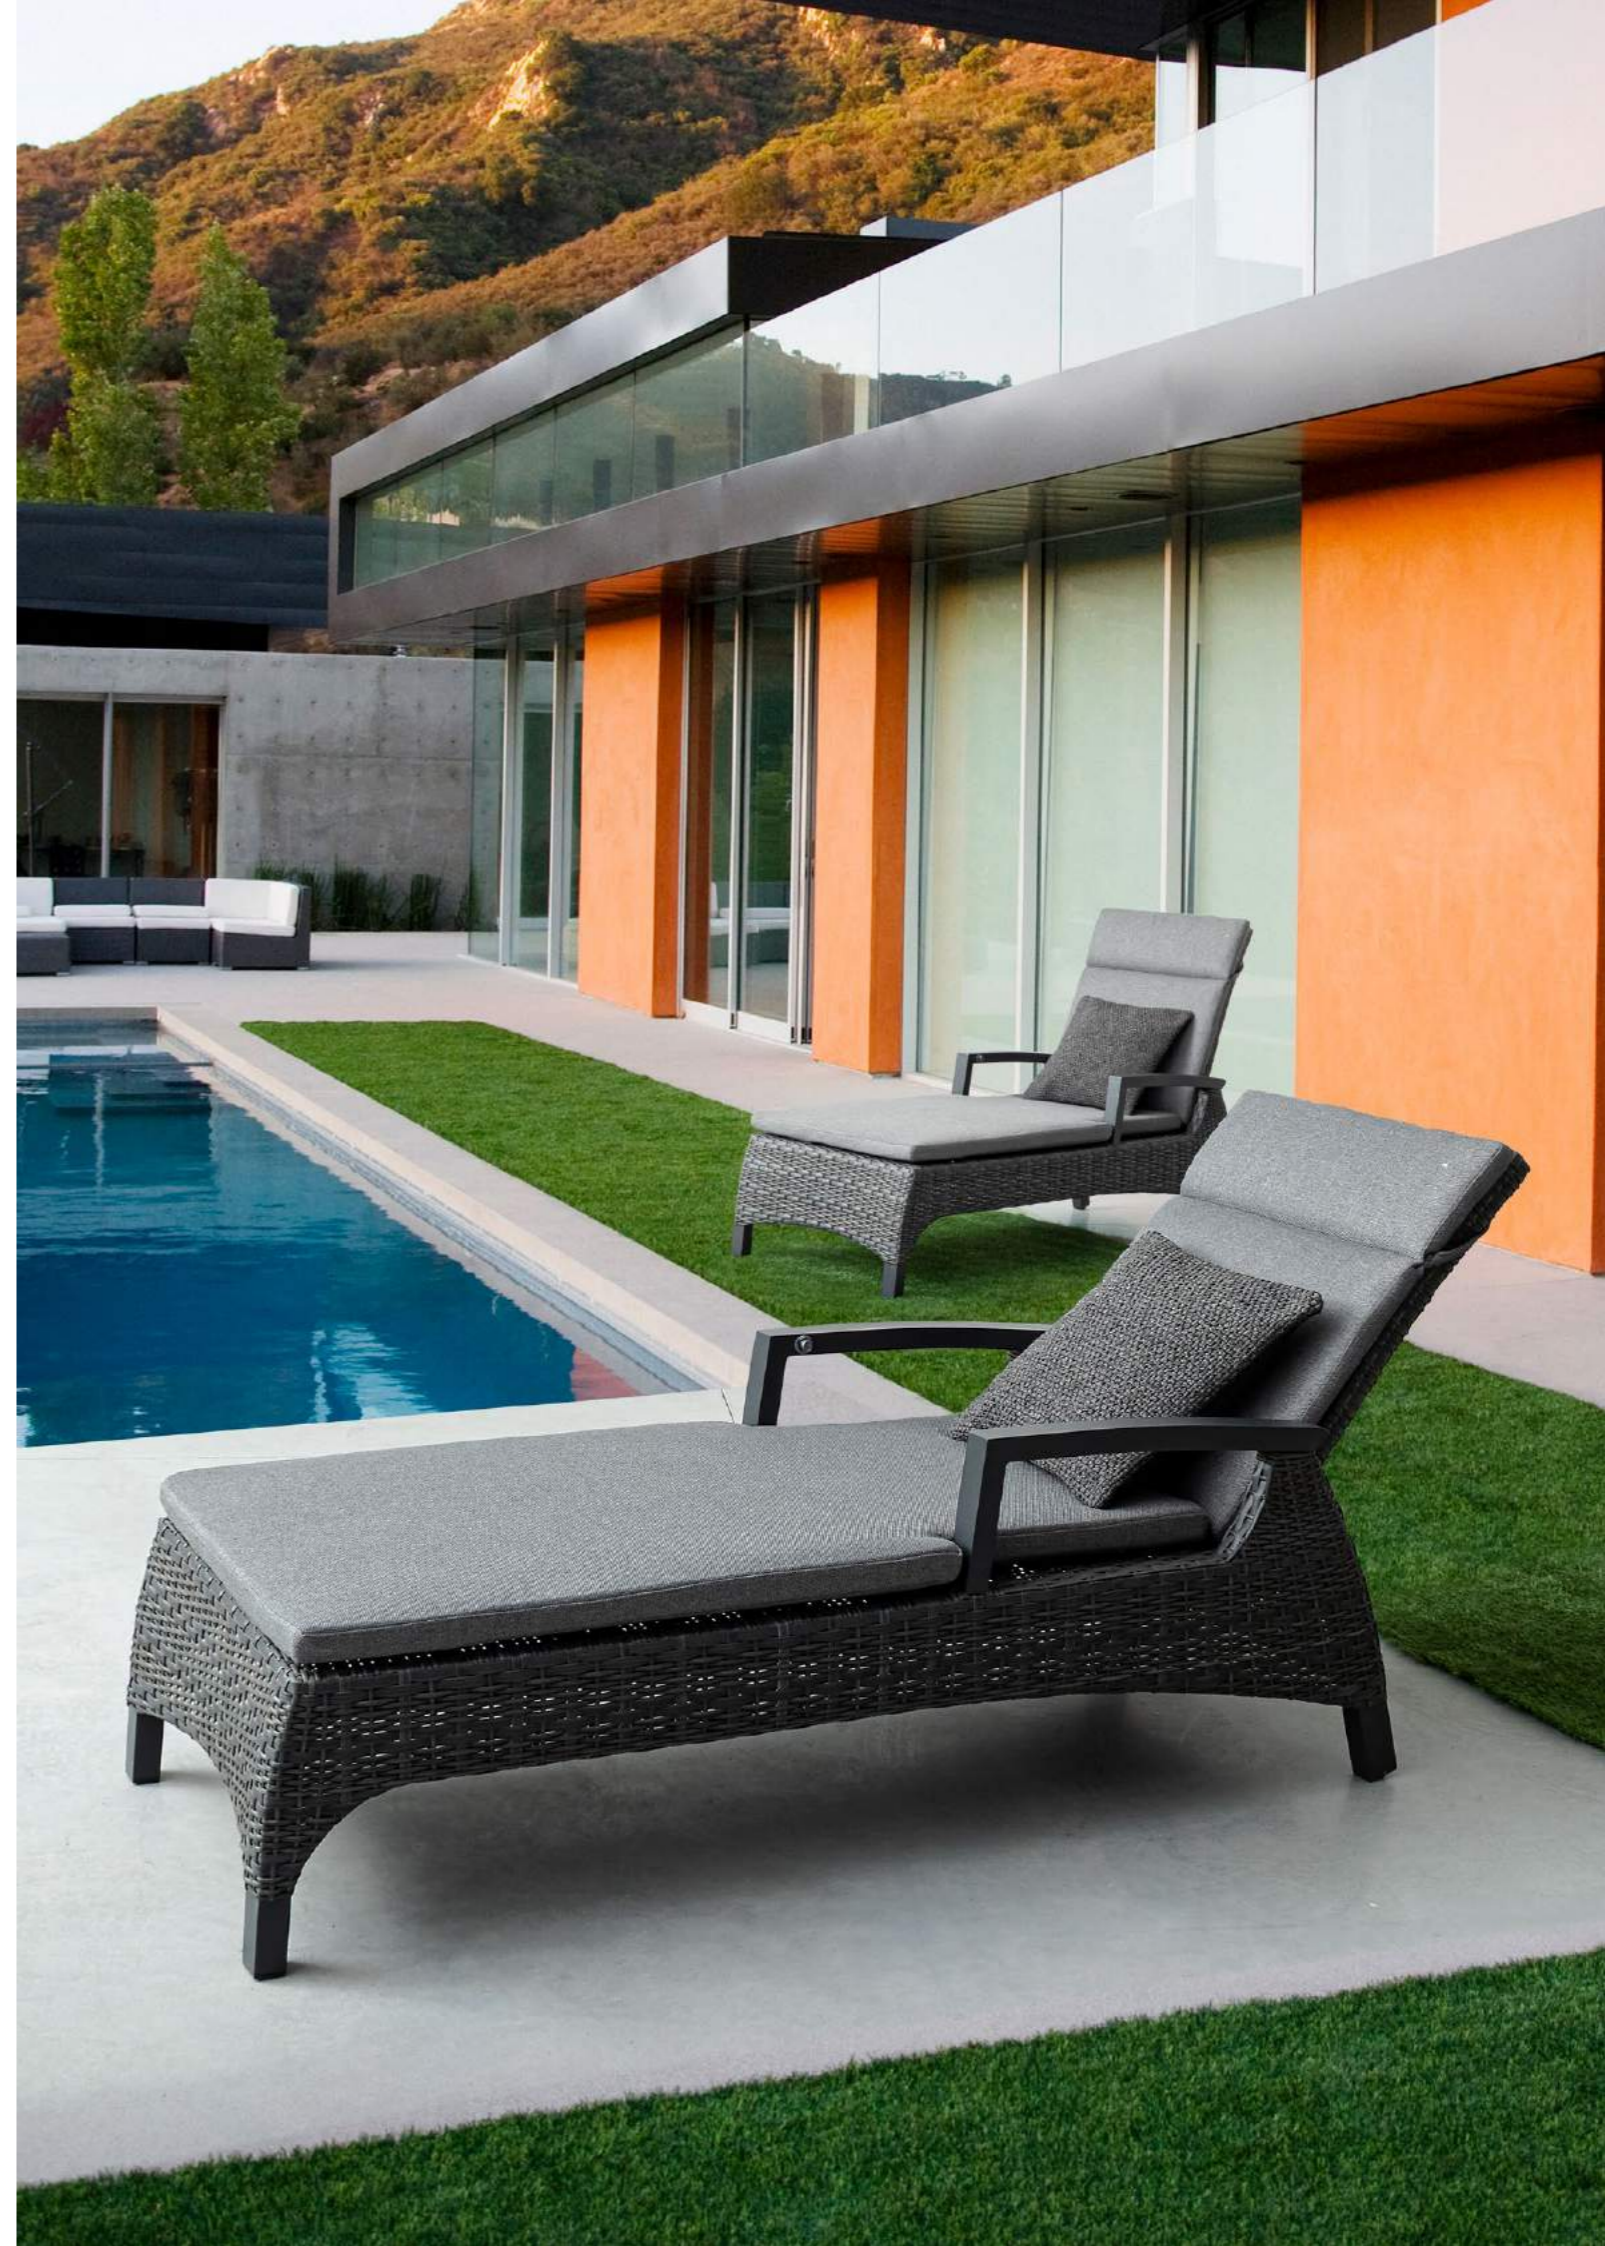

Britton & Ariel

FARBCODE JX55

Cod 0661853
BRITTON SONNENLIEGE M-KISS. ANTHR. JX55
(Dim 70a | 205b | 72/106h | 42h1 | 56h2)
moq 1 | inner 1 | master 1

GESTELL AUS PULVERBESCHICHTETEM (POLYESTER) ALUMINIUM,
KUNSTFASERGEFLECHT (MULTI-SIZE). FREI VERSTELLBARE
RÜCKENLEHNE. KISSEN MIT ABNEHMBAREM OLEFIN-BEZUG (100%
POLYPROPYLEN). RÜCKENLEHNE ZUM MONTIEREN.

Cod 0661849

SITZGRUPPE 6ER SET ARIEL M-KISSEN GRAU
(Dim A 75.5a | 76b | 89h | 44.5h1 | 61.5h2 / B 186.5a | 76b | 89h | 44.5h1 | 61.5h2 / C 145.5a | 85.5b | 69.5h / D 42a | 42b | 40h)
moq 1 | inner 1 | master 1

Cod 0661848

SITZGRUPPE 6ER SET ARIEL M-KISSEN NAT
(Dim A 75.5a | 76b | 89h | 44.5h1 | 61.5h2 / B 186.5a | 76b | 89h | 44.5h1 | 61.5h2 / C 145.5a | 85.5b | 69.5h / D 42a | 42b | 40h)
moq 1 | inner 1 | master 1

GESTELL AUS ALUMINIUM MIT PULVERBESCHICHTUNG (POLYESTER). GEWIRR AUS KUNSTFASER (HALBRUND). ABZIEHBARE SITZ-UND RÜCKENKISSEN MIT
OLEFIN STOFF (100% POLYPROPYLEN). ZÜRÜCKKLAPPBARE RÜCKENLEHNE (5 POSITIONEN) . TISCH AUS ALUMINIUM UND VERSTELLBARE FÜSSCHEN ZU
MONTIEREN.