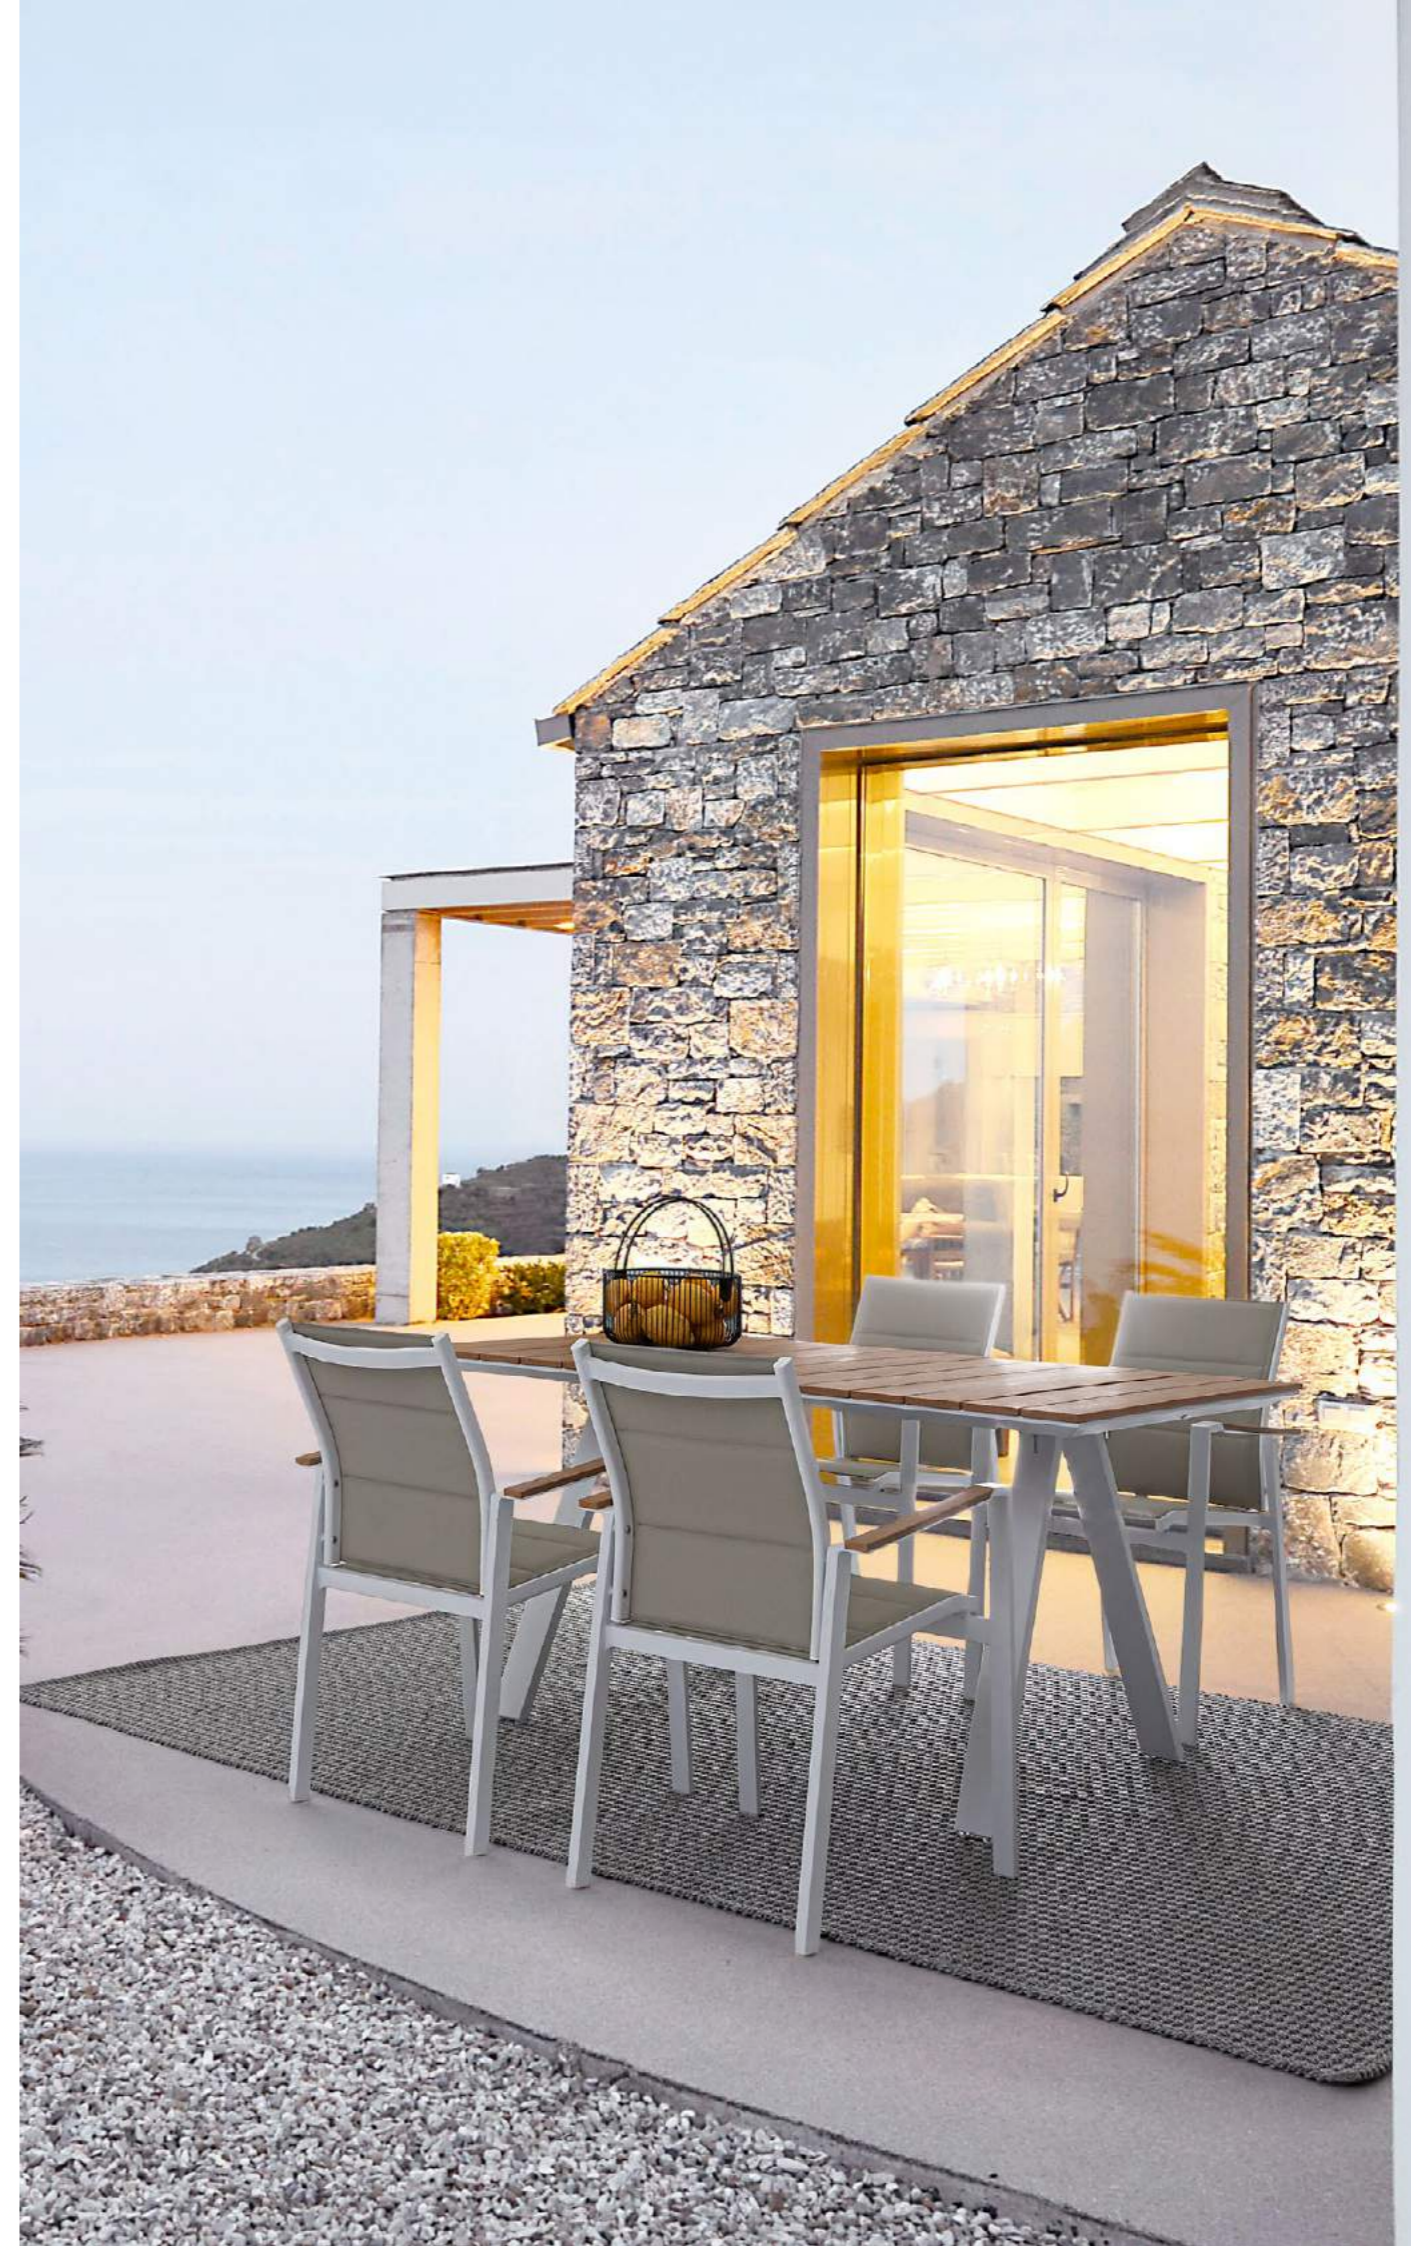

Cod 0663224
ELIAS AUSZ.TISCH 203/293X100 WEISS SJ60
(Dim 203/248/293a | 100b | 75h)
moq 1 | inner 1 | master 1

GESTELL AUS PULVERBESCHICHTETEM (POLYESTER) ALUMINIUM. TISCHPLATTE AUS POLYWOOD (HOLZÄHNLICHER VERBUNDWERKSTOFF) 90% POLYSTYROL 10% SBS TEAKFARBEN. SEPARATE, FREI AUSKRAGENDE SEITL. VERLÄNGERUNGEN. SCHRAUBEN AUS VERZINKTEM STAHL. BEINE ZUM MONTIEREN.