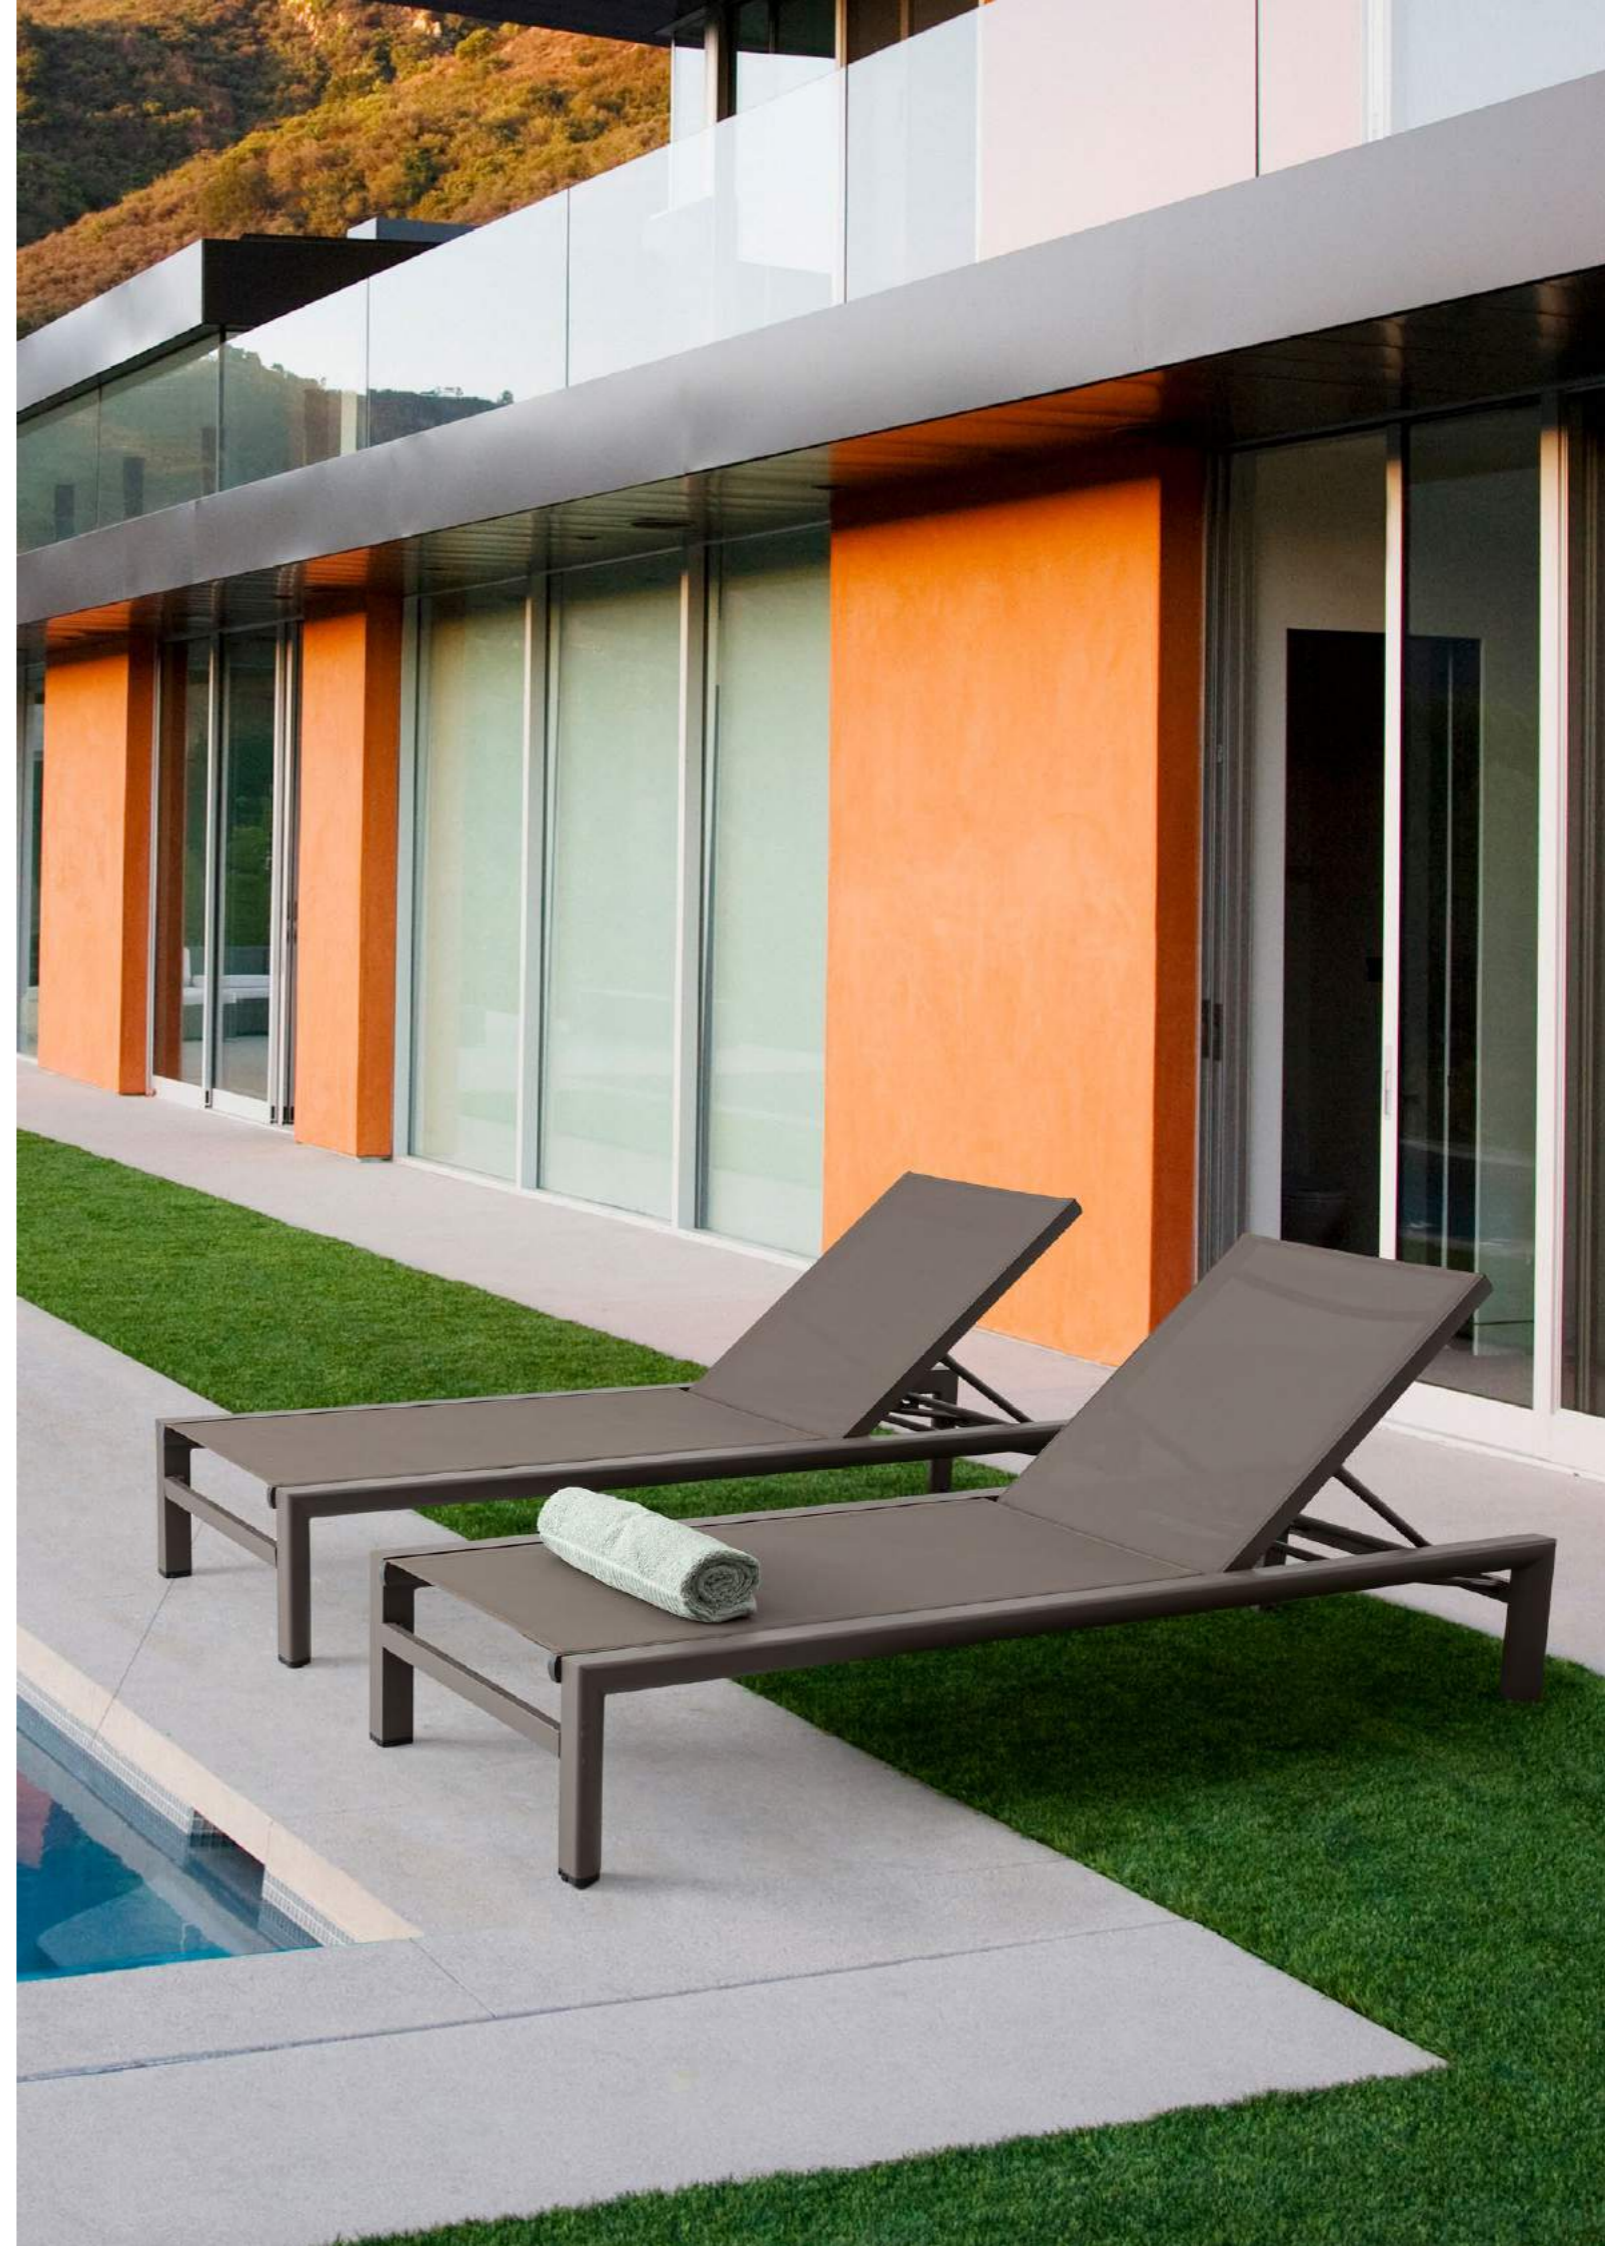

**Cod 0663182**

SKIPPER NEW SONNENLIEGE M-RÄD COFFEY YK14

(Dim 74a | 200b | 98h | 32h1)
moq 1 | inner 1 | master 1

GESTELL AUS PULVERBESCHICHTETEM (POLYESTER) ALUMINIUM. SITZ U. RÜCKENLEHNE AUS TEXTILENE 1X1. VERSTELLBARE RÜCKENLEHNE (4-STUFIG). SCHRAUBEN AUS EDELSTAHL. ZUM MONTIEREN.