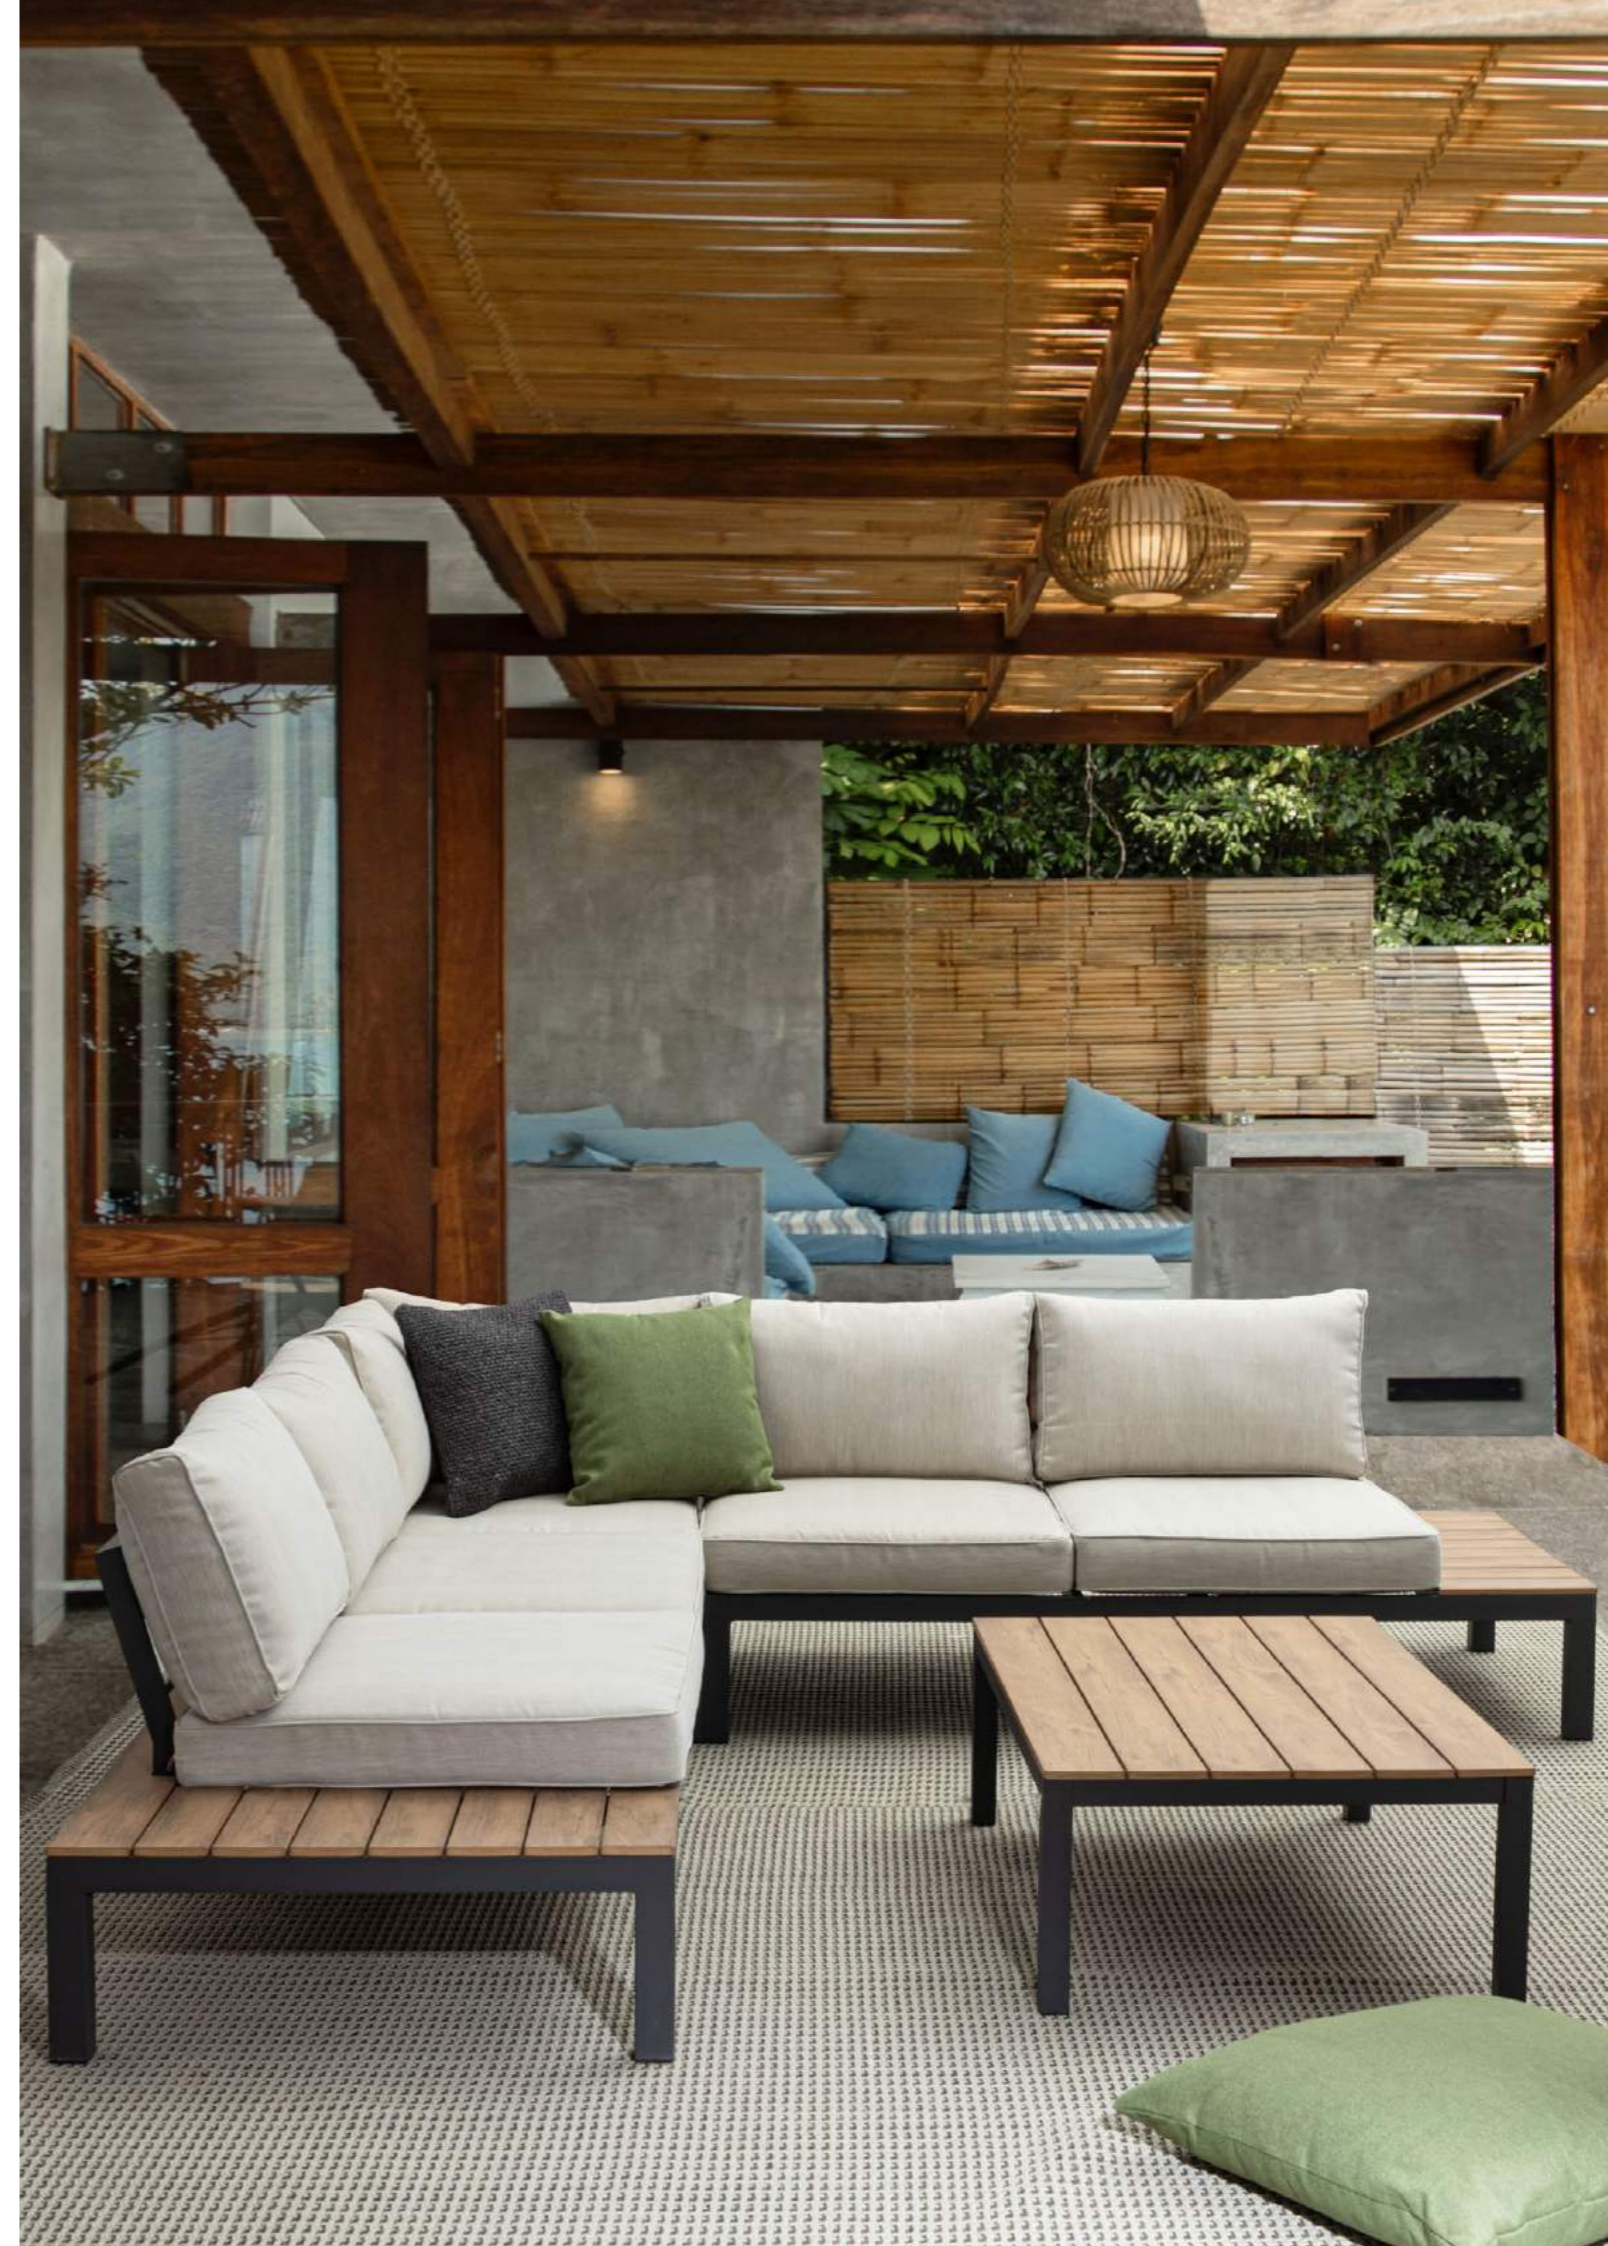

Kubik, Aleksj & Elias

FARBCODE SJ61

(Dim 56.5a | 62b | 88h | 44.5h1 | 63h2)

Cod 0662184
moq 6 | inner 6 | master 6

Cod 0662175
moq 24 | inner 24 | master 24

ALUMINIUMGESTELL (POLYESTER) PULVERBESCHICHTET. ARMLEHNEN MIT POLYWOODEINSÄTZEN. SITZ- UND RÜCKENLEHNENBEZUG IN TEXTILENE 2X2 (MIT POLSTERUNG). STAPELBAR.

ALUMINIUMGESTELL (POLYESTER) PULVERBESCHICHTET. HPL TISCHPLATTE (10MM), HOCHDRUCKLAMINAT, MATERIAL BESTEHEND AUS HARZ IMPRÄGNIERTEN ZELLULOSESCHICHTEN, DIE EINE MIT HOHER WIDERSTANDSFÄHIGKEIT UND FÜR KLIMAÄNDERUNGEN GEEIGNETE PLATTE BILDEN. SCHRAUBEN AUS GALVANISIERTEM STAHL. BEINE ZUM ZUSAMMENBAUEN.

ALUMINIUMGESTELL MIT SATINSTAHL FEINBEARBEITUNG. ARMLEHNEN UND TISCHPLATTE IN POLYWOOD (VERBUNDWERKSTOFF ÄHNLICH WIE HOLZ) 90% POLYSTYREN 10% SBS. ABZIEHBARE KISSEN MIT POLYESTERGEWEBE. SCHRAUBEN AUS GALVANISIERTEM STAHL. PRODUKT ZUM ZUSAMMENBAUEN.