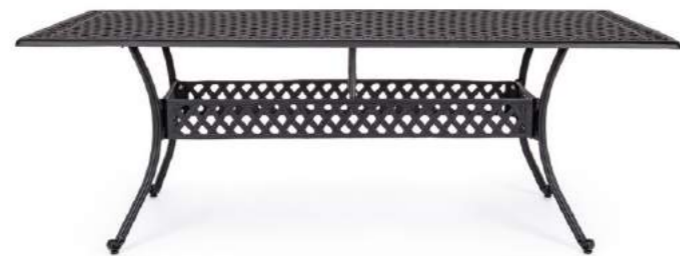

Ivrea, Faenza & Giglio

ALUMINIUMDRUCKGUSS (POLYESTER)
PULVERBESCHICHTET. STAPELBAR.

ALUMINIUMDRUCKGUSS (POLYESTER)
PULVERBESCHICHTET. BEINE ZUM
ZUSAMMENBAUEN.

ALUMINIUMDRUCKGUSS (POLYESTER)
PULVERBESCHICHTET. STAPELBAR. INNER
VERPACKUNG OHNE KARTON

DRUCKGUSSALUMINIUM (POLYESTER) PULVERBESCHICHTET. EDELSTAHLSCHRAUBEN. BEINE ZUM
ZUSAMMENBAUEN.

VERFÜGBAR IN 2 GRÖSSEN

IVREA RECHTECK. TISCH ANTHR.

AUS PULVERBESCHICHTETEM (POLYESTER) ALU-DRUCKGUSS. MATT. SCHRAUBEN AUS EDELSTAHL. BEINE ZUM
MONTIEREN.