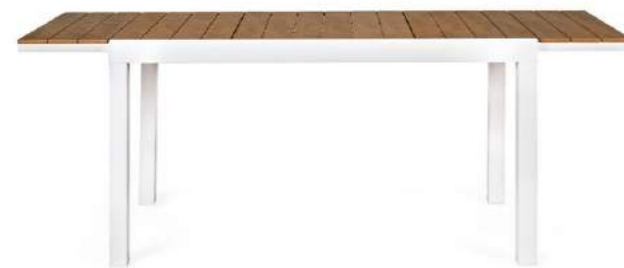

Cod 0663224
ELIAS AUSZ.TISCH 203/293X100 WEISS SJ60
(Dim 203/248/293a | 100b | 75h)
moq 1 | inner 1 | master 1

GESTELL AUS PULVERBESCHICHTETEM (POLYESTER) ALUMINIUM. TISCHPLATTE AUS POLYWOOD (HOLZÄHNLICHER VERBUNDWERKSTOFF) 90% POLYSTYROL 10% SBS TEAKFARBEN. SEPARATE, FREI AUSKRAGENDE SEITL. VERLÄNGERUNGEN. SCHRAUBEN AUS VERZINKTEM STAHL. BEINE ZUM MONTIEREN.

Kubik & Elias

Kubik & Elias

FARBCODE SJ60

KUBIK STUHL M-ARML. WEISS SJ60

(Dim 56.5a | 62b | 88h | 44.5h1 | 63h2)

Cod 0663216
moq 6 | inner 6 | master 6

Cod 0663215
moq 24 | inner 24 | master 24

GESTELL AUS PULVERBESCHICHTETEM (POLYESTER) ALUMINIUM. ARMLEHNEN MIT POLYWOOD-EINSÄTZEN. SITZ U. RÜCKENLEHNE AUS TEXTILENE 2X1 (GEPOLSTERT). STAPELBAR.

Cod 0662823
TISCH AUSZIEHBAR ELIAS 140-200X90 WEISS
(Dim 140/200a | 90b | 75h)
moq 1 | inner 1 | master 1

GESTELL AUS ALUMINIUM MIT PULVERBESCHICHTUNG (POLYESTER). TISCHPLATTE AUS POLYWOOD (KUNSTSTOFFMATERIAL IN HOLZ-OPTIK) 90% POLYSTYROL 10% SBS FARBE TEAK. VERLÄNGERUNG ZUM AUSKLAPPEN. SCHRAUBEN AUS FEUERVERZINKTEM STAHL. BEINE ZU MONTIEREN.

Cod 0662970
TISCH ELIAS AUSZIEHB 200-300X95WEIß SJ60
(Dim 200/300a | 95b | 74h)
moq 1 | inner 1 | master 1

GESTELL AUS ALUMINIUM MIT PULVERBESCHICHTUNG (POLYESTER). TISCHPLATTE AUS POLYWOOD (VERBUNDWERKSTOFF MIT HOLZÄHNLICHEM AUSSEHEN) 90% POLYSTYROL 10% SBS FARBE TEAK. AUSZIEHBARE VERLÄNGERUNG. SCHRAUBEN AUS GALVANISIERTEM STAHL. BEINE ZU MONTIEREN.