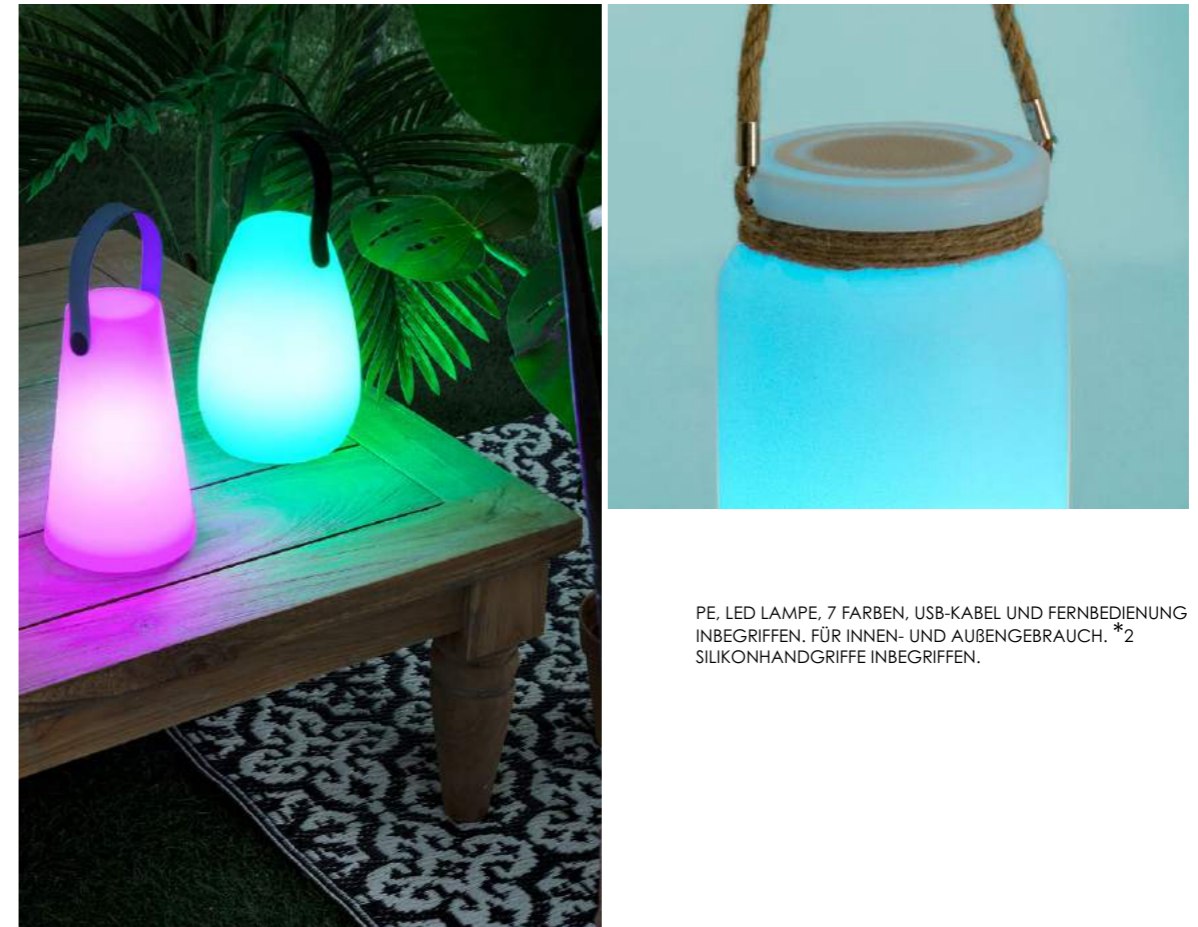

PE, LED LAMPE, 7 FARBEN, USB-KABEL UND FERNBEDIENUNG INBEGRIFFEN. FÜR INNEN- UND AUßENGEBRAUCH. *2 SILIKONHANDGRIFFE INBEGRIFFEN.

***Cod 0827442**
PE AUSGEW. PARTY LED LAMPE
(Dim Ø12a | 20h)
moq 2 | inner 1 | master 8