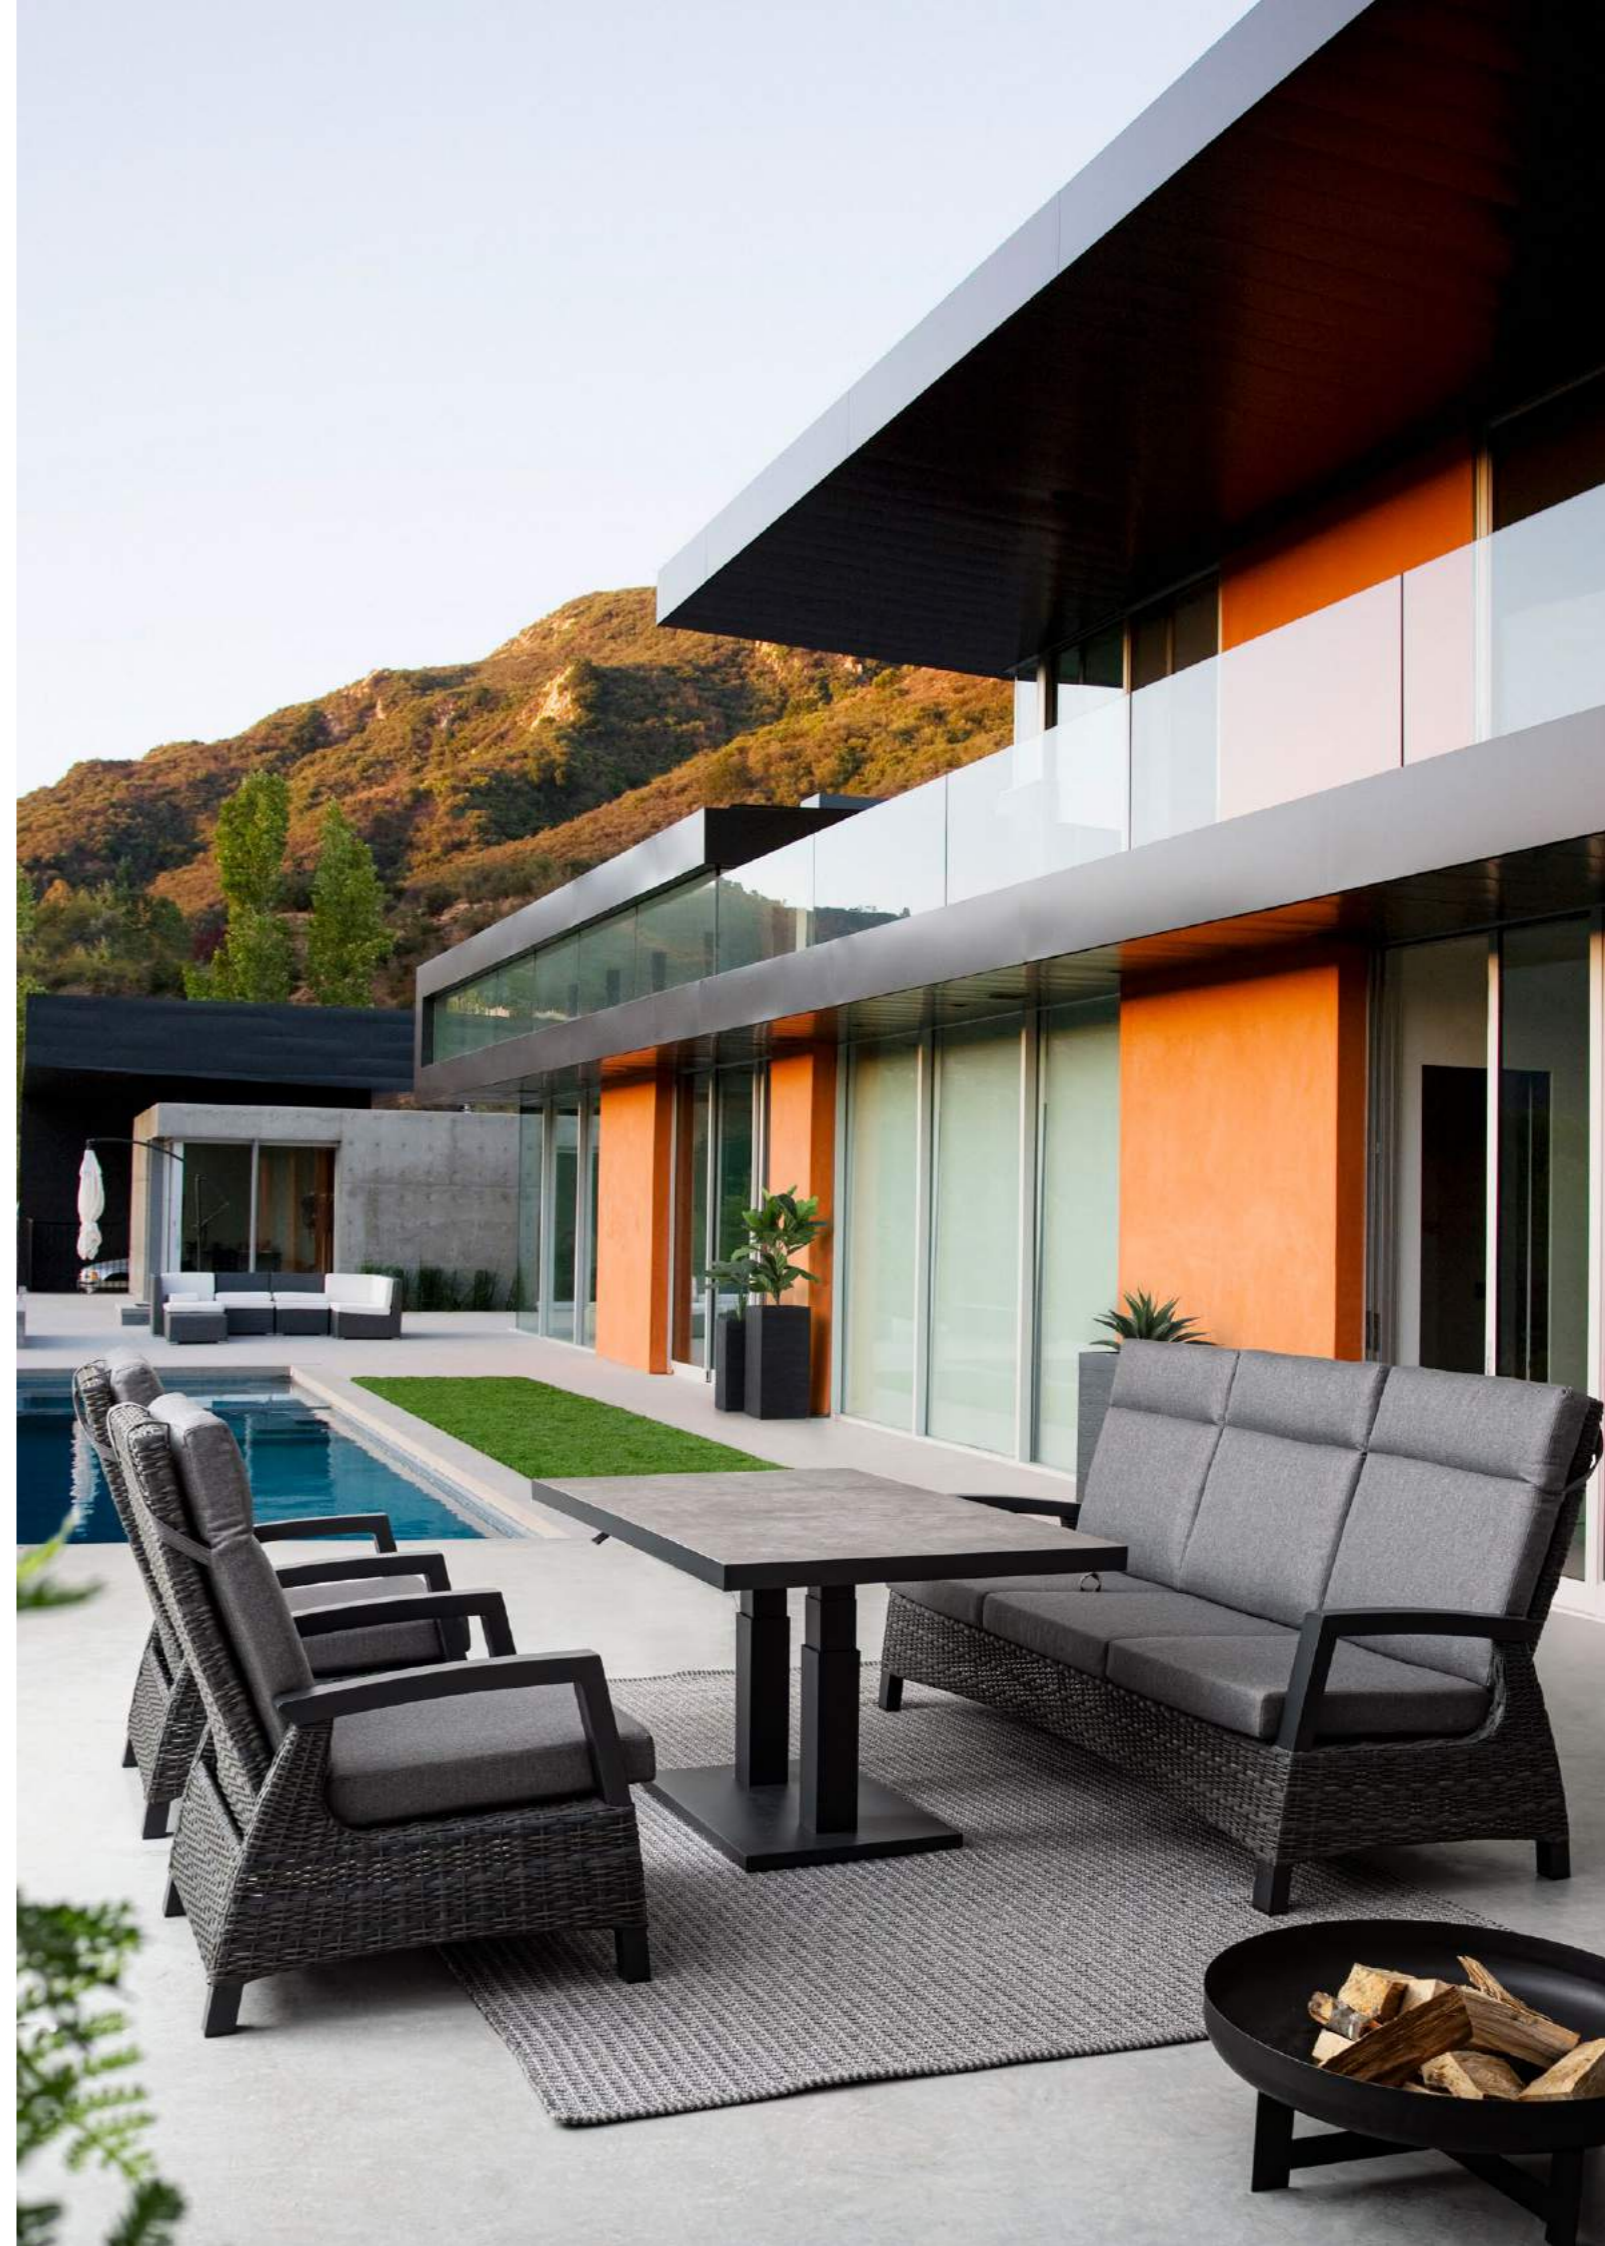

GESTELL AUS PULVERBESCHICHTETEM (POLYESTER) ALUMINIUM. KUNSTFASERGEFLECHT (MULTI-SIZE). FREI VERSTELLBARE RÜCKENLEHNE. KISSEN MIT ABNEHMBAREM OLEFIN-BEZUG (100% POLYPROPYLEN). RÜCKENLEHNE ZUM MONTIEREN.