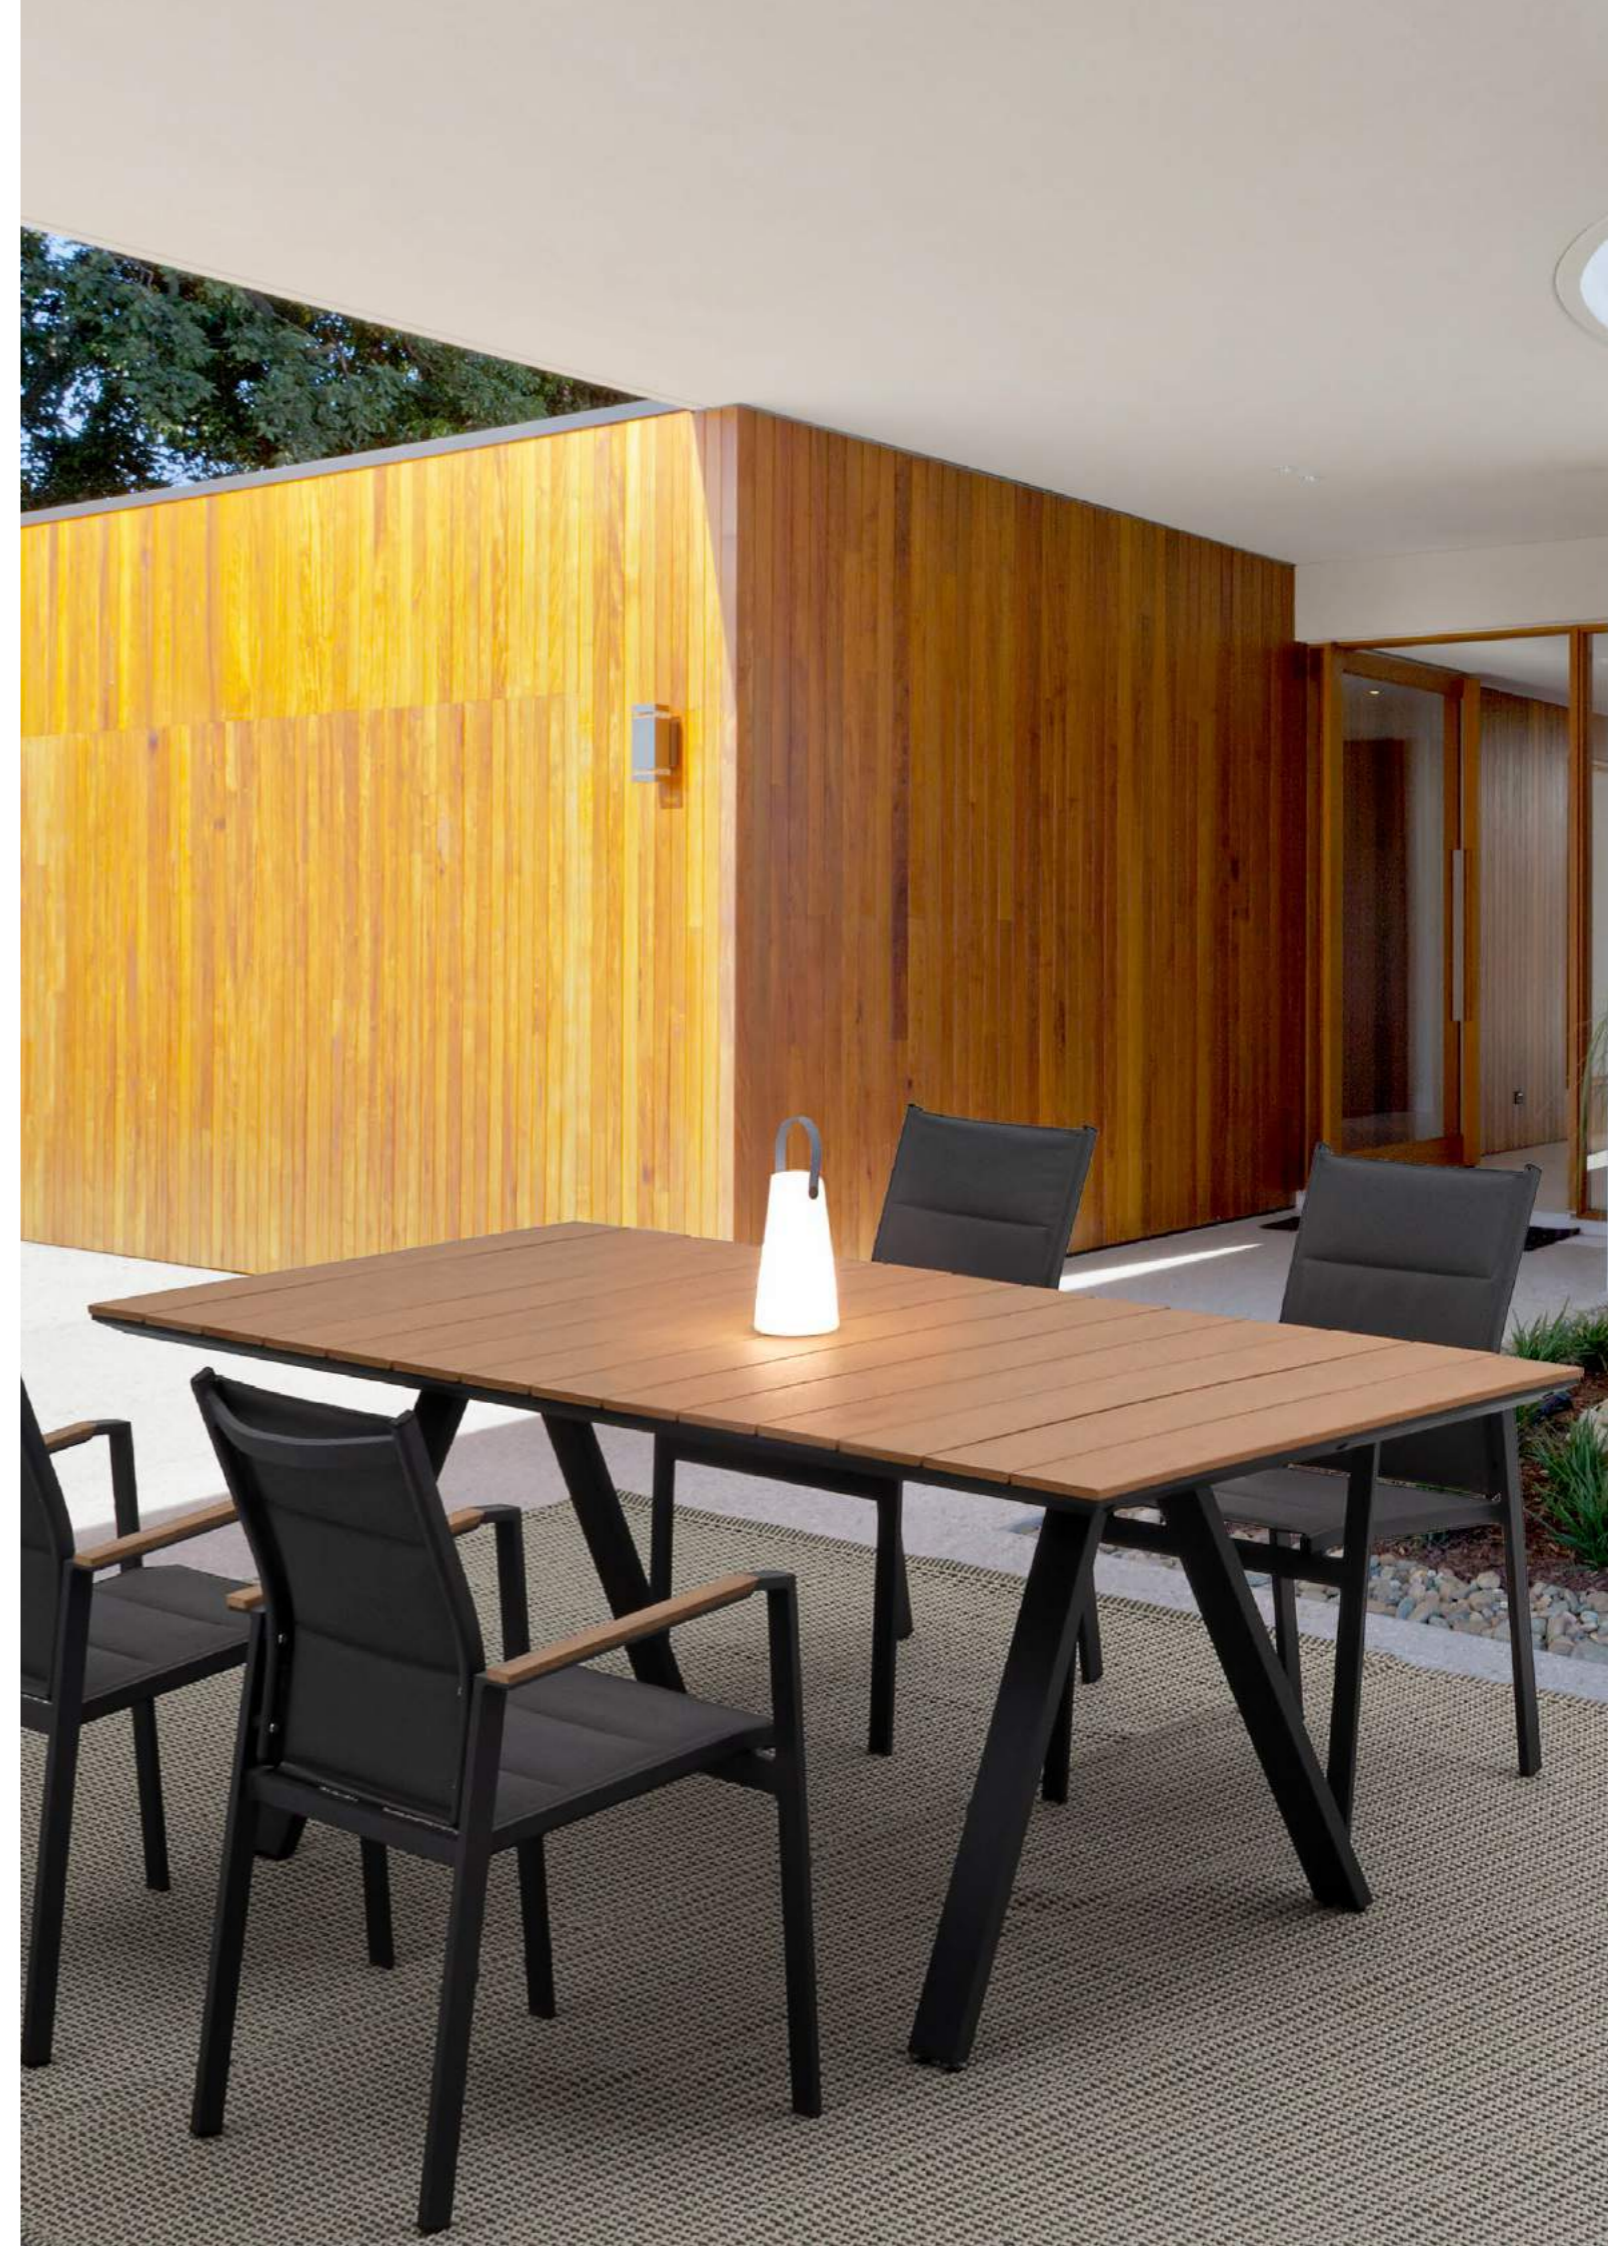

Kubik & Elias

FARBCODE SJ61

(Dim 56.5a | 62b | 88h | 44.5h1 | 63h2)

Cod 0662184
moq 6 | inner 6 | master 6

Cod 0662175
moq 24 | inner 24 | master 24

ALUMINIUMGESTELL (POLYESTER) PULVERBESCHICHTET. ARMLEHNEN MIT POLYWOODEINSÄTZEN. SITZ- UND RÜCKENLEHNENBEZUG IN TEXTILENE 2X2 (MIT POLSTERUNG). STAPELBAR.

VERFÜGBAR IN 2 GRÖSSEN

Cod 0663221
(Dim 160a | 90b | 74h)
moq 1 | inner 1 | master 1

Cod 0663223
(Dim 200a | 100b | 74h)
moq 1 | inner 1 | master 1

GESTELL AUS PULVERBESCHICHTETEM (POLYESTER) ALUMINIUM. TISCHPLATTE AUS POLYWOOD (HOLZÄHNLICHER VERBUNDWERKSTOFF) 90% POLYSTYROL 10% SBS TEAKFARBEN. SCHRAUBEN AUS VERZINKTEM STAHL. BEINE ZUM MONTIEREN.

Cod 0663225
ELIAS AUSZ.TISCH 203/293X100 ANTHR. SJ61
(Dim 203/248/293a | 100b | 75h)
moq 1 | inner 1 | master 1

GESTELL AUS PULVERBESCHICHTETEM (POLYESTER) ALUMINIUM. TISCHPLATTE AUS POLYWOOD (HOLZÄHNLICHER VERBUNDWERKSTOFF) 90% POLYSTYROL 10% SBS TEAKFARBEN. SEPARATE, FREI AUSKRAGENDE SEITL. VERLÄNGERUNGEN. SCHRAUBEN AUS VERZINKTEM STAHL. BEINE ZUM MONTIEREN.