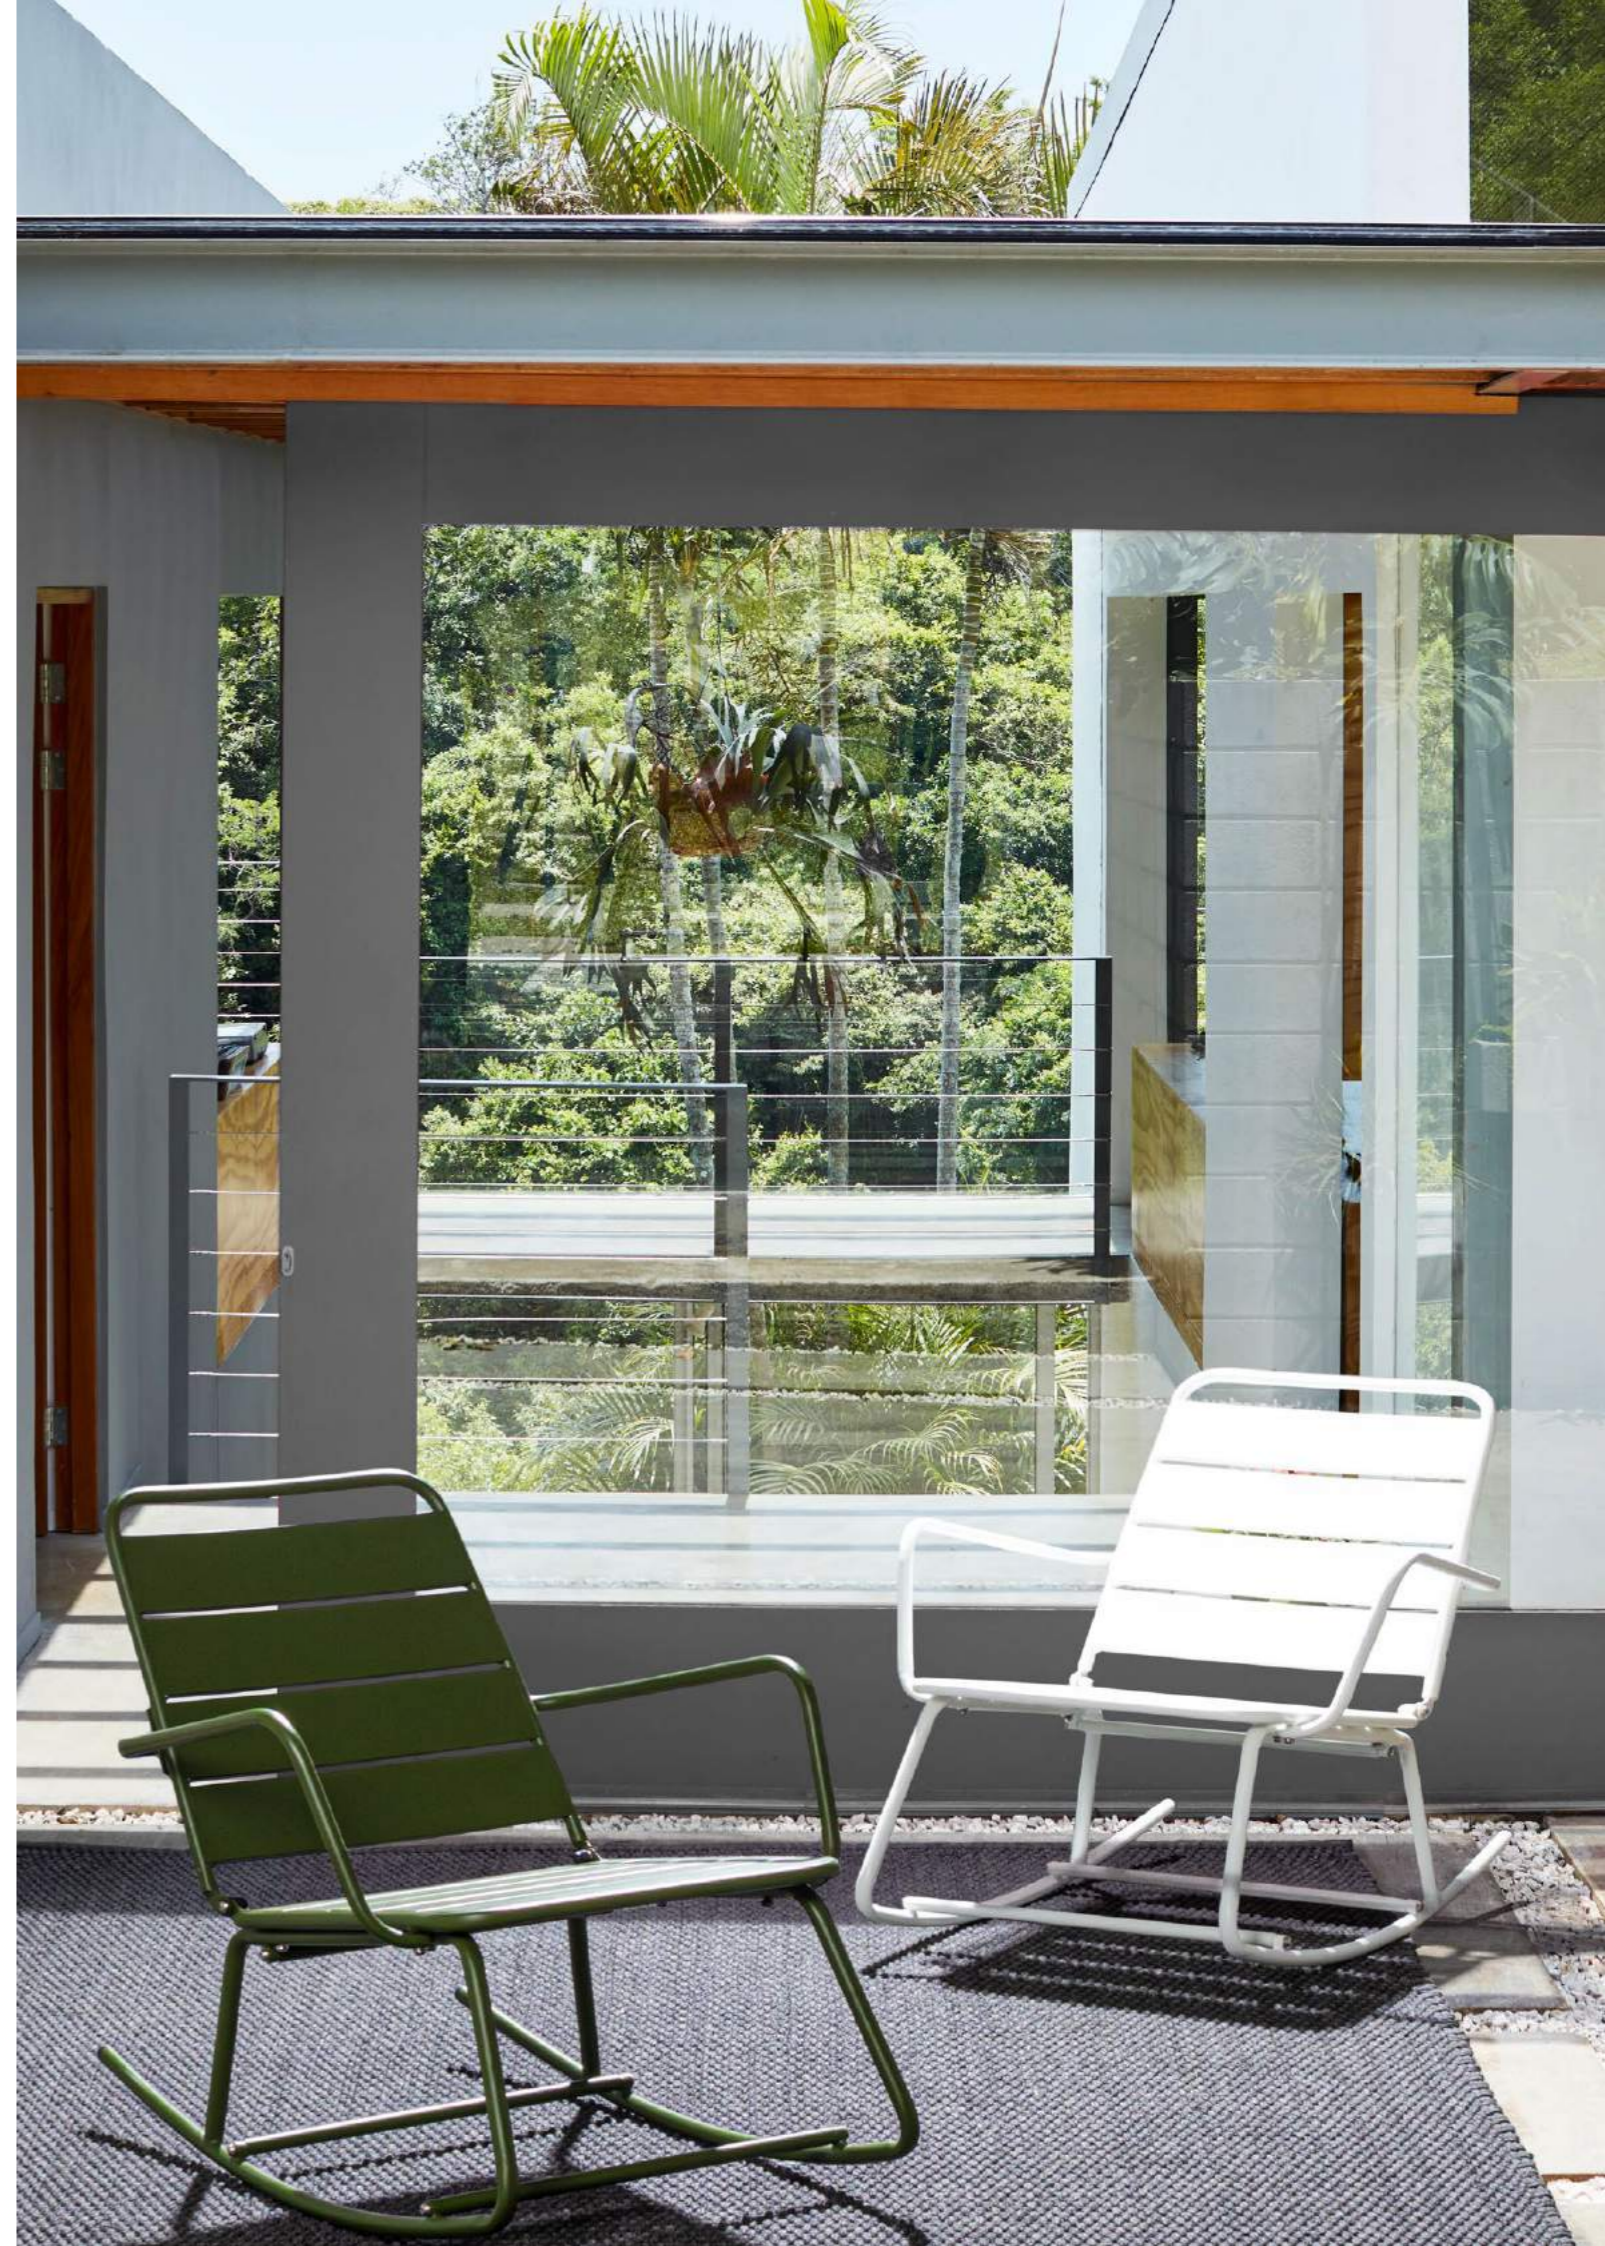

STAHLGESTELL MIT OUTDOOR-LACKIERUNG (E-COATING) UND PULVERBESCHICHTUNG (POLYESTER) MIT MATTER OBERFLÄCHE. PRODUKT MUSS MONTIERT WERDEN.

STAHLGESTELL MIT OUTDOOR-LACKIERUNG (E-COATING) UND PULVERBESCHICHTUNG (POLYESTER) MIT MATTER OBERFLÄCHE. STAPELBAR. VERPACKUNG OHNE KARTON.

STAHLGESTELL MIT OUTDOOR-LACKIERUNG (E-COATING) UND PULVERBESCHICHTUNG (POLYESTER) MIT MATTER OBERFLÄCHE. BEINE MÜSSEN MONTIERT WERDEN.