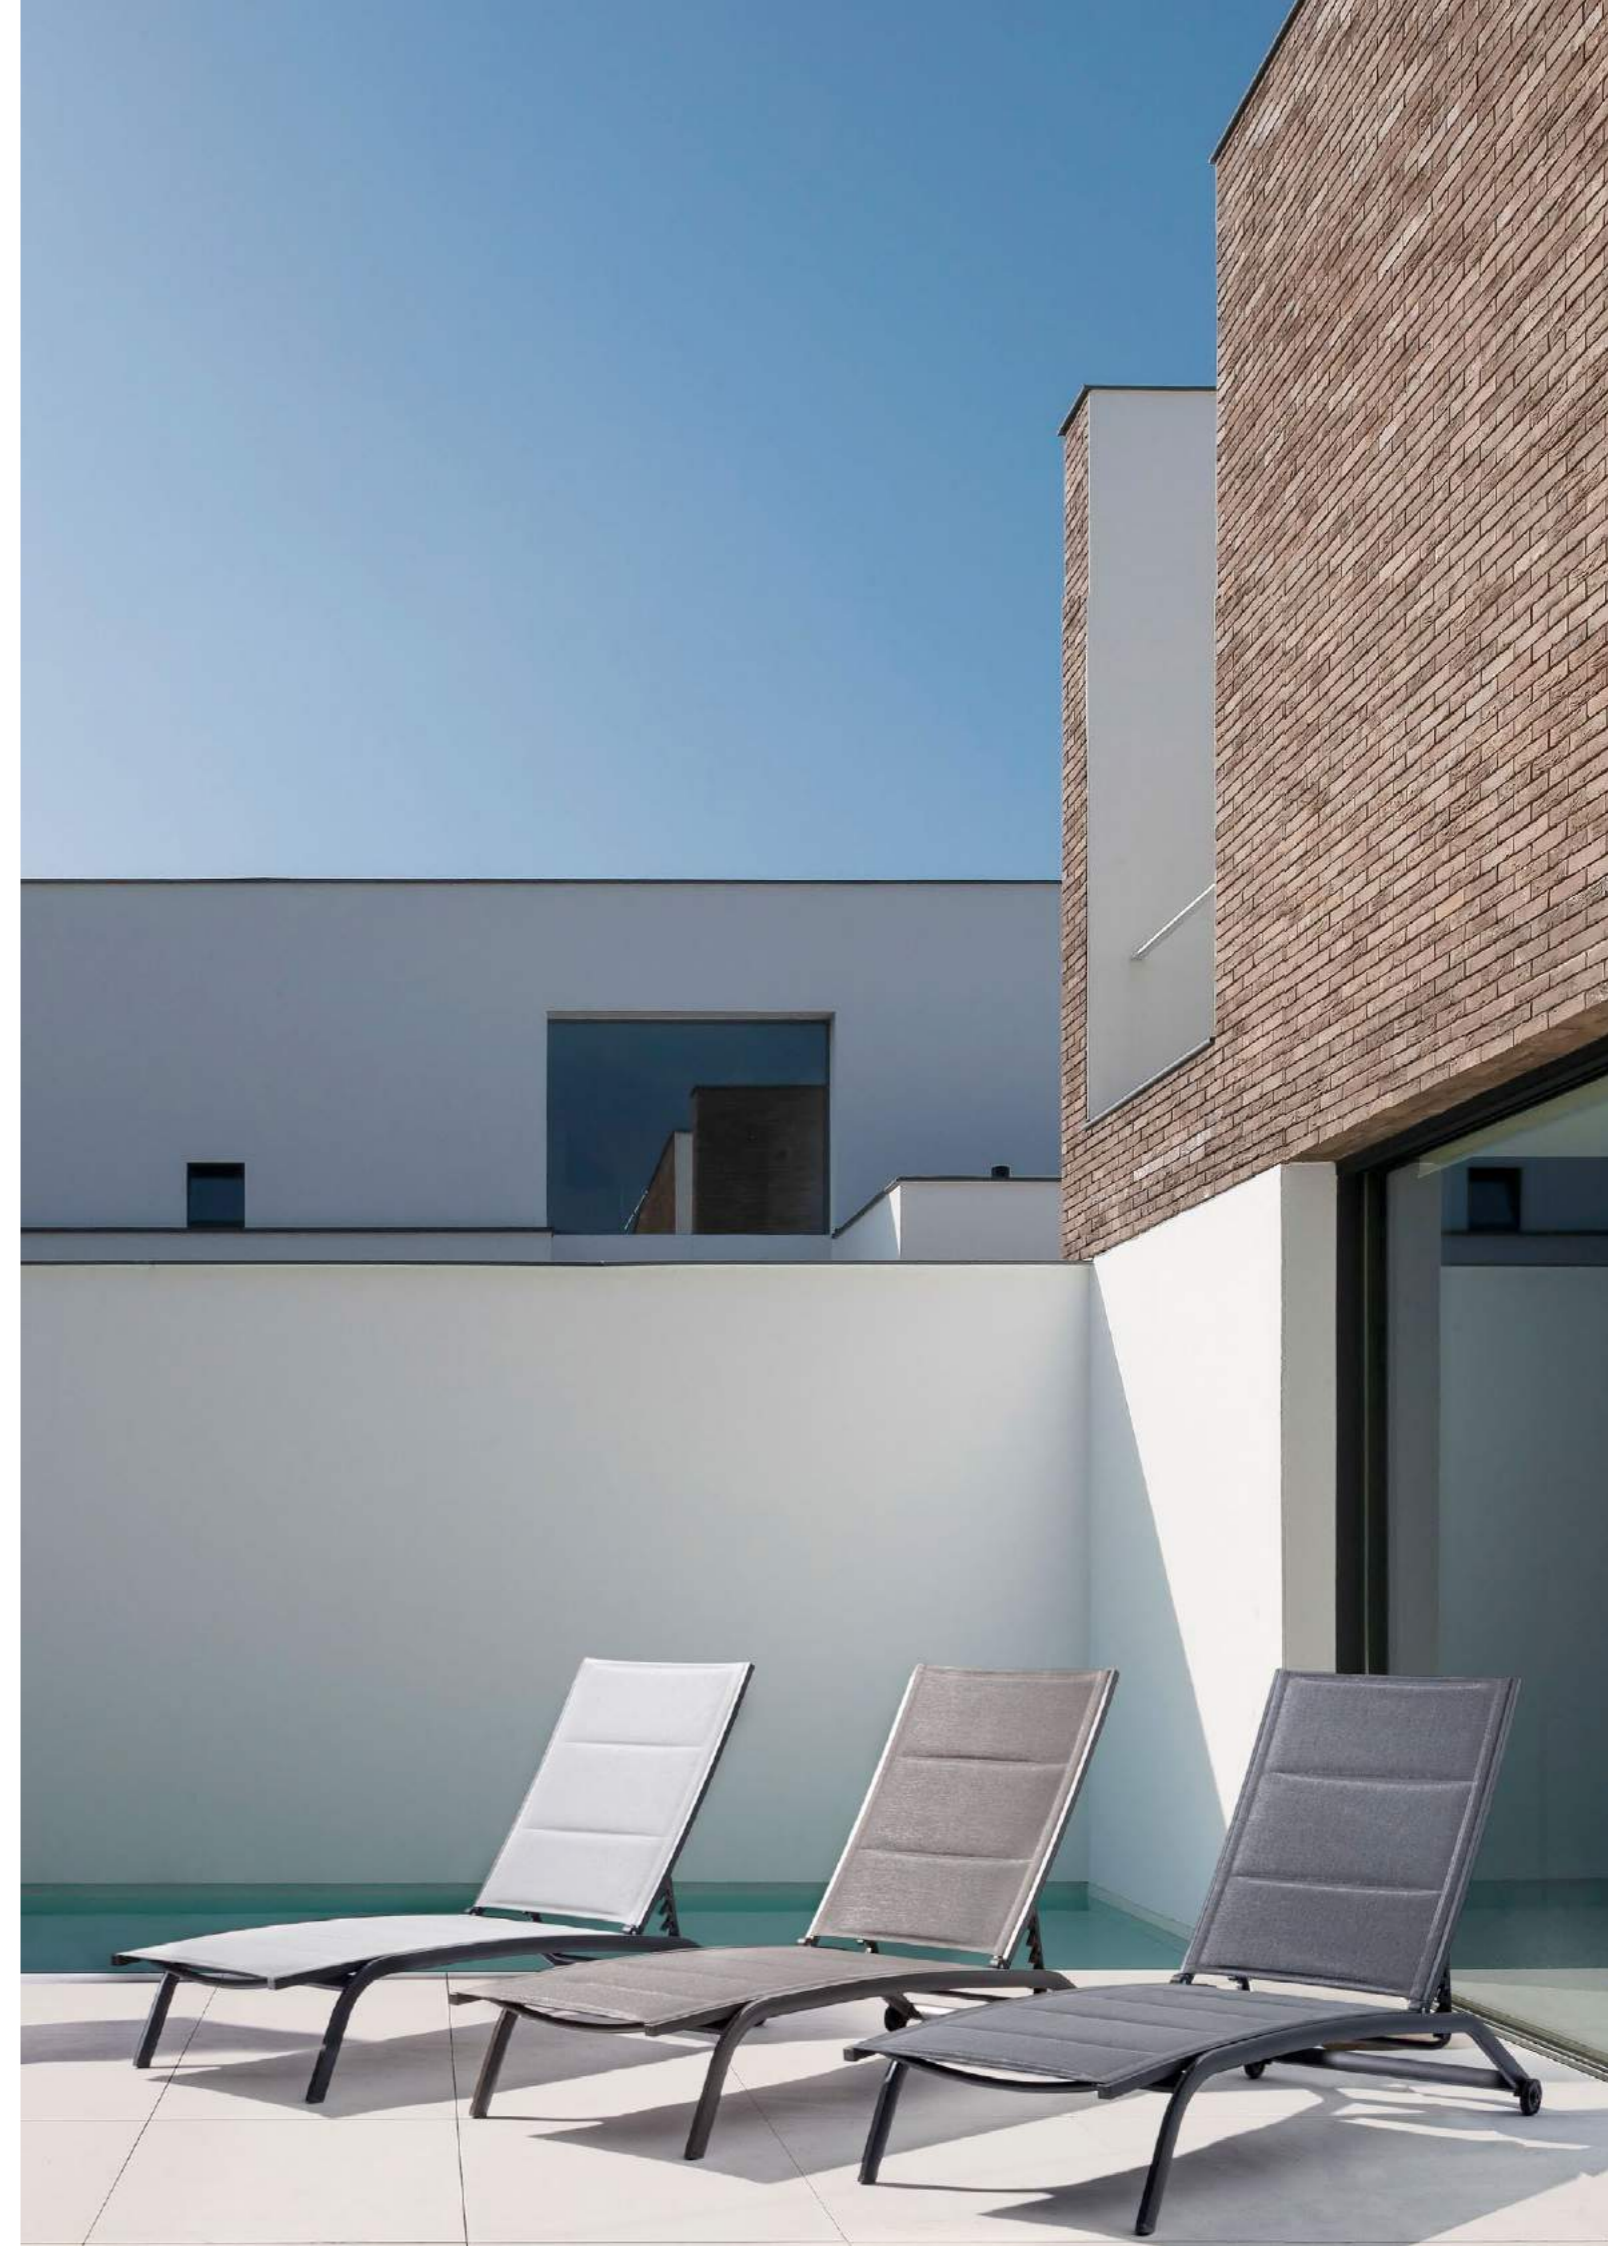

FARBCODE ZH11

Cod 0663144
HOHE LIEGE M-RÄDER CLEOPAS ANTHR ZH11
(Dim 61a | 192b | 105h | 43h1)
moq 4 | inner 1 | master 19

GESTELL AUS ALUMINIUM MIT PULVERBESCHICHTUNG (POLYESTER). BESPANNUNG AUS TEXTILEN 2X1 8MIT POLSTERUNG). ZÜRÜCKKLAPPBARE RÜCKLEHNE (5 POSITIONEN). RÄDER AUS KUNSTSTOFF. VERPACKUNG OHNE KARTON.