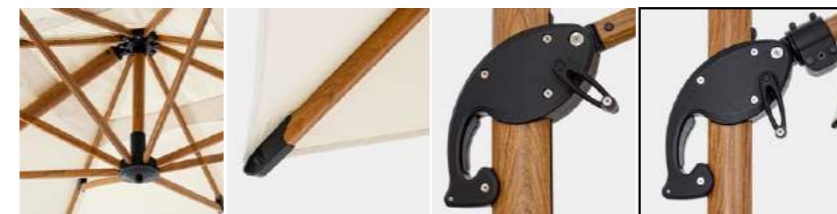

Holz

Orion

VERFÜGBAR IN 4 GRÖSSEN:
2X3 - 3X3 - 3X4 - 4X4

AMPELSCHIRM ORION NAT-BEIGE T

***Cod 0795680** (Dim 200a | 300b | 245h) moq 1 | inner 1 | master 1
***Cod 0795681** (Dim 300a | 300b | 255h) moq 1 | inner 1 | master 1
***Cod 0795682** (Dim 300a | 400b | 260h) moq 1 | inner 1 | master 1
Cod 0795683 (Dim 400a | 400b | 270h) moq 1 | inner 1 | master 1